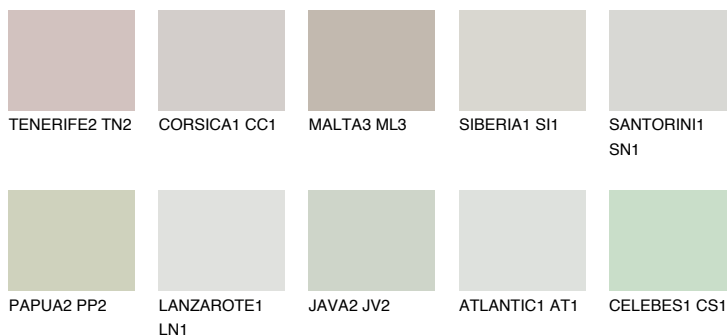

## REUNION2 RN2

66% **TSR** 65%

### Ngjyrat që përputhen

#### Intenzive

Për më shumë informata për materialet dekorative dhe ngjyrat shkoni tek

webfaqja

[www.ceresit.al](http://www.ceresit.al)

\*Ngjyrat e paraqitura u referohen materialeve dekorative dhe ngjyrave të ofruara nga Ceresit. Për shkak të përdorimit të teknikave digjitale, ekziston mundësia që ngjyrat e paraqitura nuk i përfaqësojnë ato origjinale, kështu që nuk mund të konsiderohen si paraqitje të besueshme të ngjyrave. Ju rekomandojmë të kontrolloni mostrat autentike të ngjyrave.