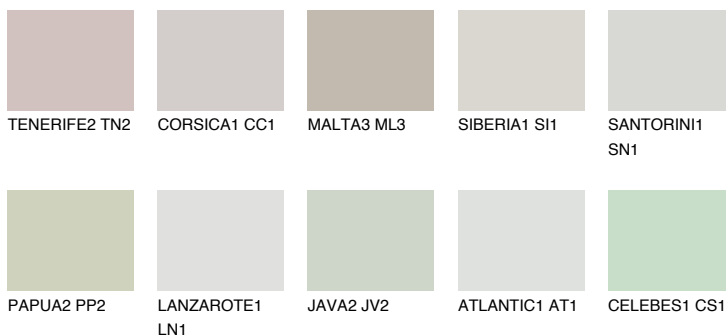

REUNION2 RN2

66% **TSR** 65%

Ngjyrat që përputhen

NGJYRAT

Intenzive

Për më shumë informata për materialet dekorative dhe ngjyrat shkoni tek

webfaqja

www.ceresit.al

*Ngjyrat e paraqitura u referohen materialeve dekorative dhe ngjyrave të ofruara nga Ceresit. Për shkak të përdorimit të teknikave digjitale, ekziston mundësia që ngjyrat e paraqitura nuk i përfaqësojnë ato origjinale, kështu që nuk mund të konsiderohen si paraqitje të besueshme të ngjyrave. Ju rekomandojmë të kontrolloni mostrat autentike të ngjyrave.