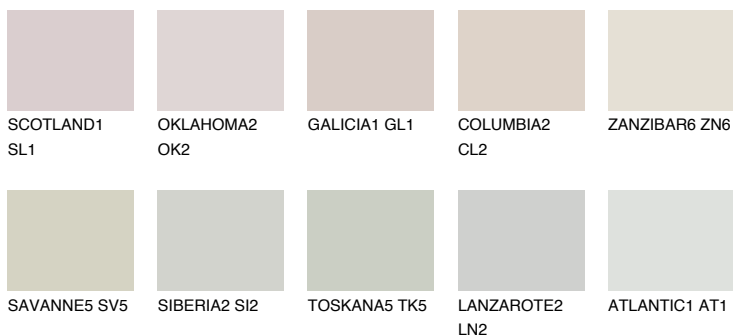

REUNION3 RN359% **TSR** 59%**Ngjyrat që përputhen****NGJYRAT****Intenzive**

Për më shumë informata për materialet dekorative dhe ngjyrat shkoni tek

webfaqja

www.ceresit.al

*Ngjyrat e paraqitura u referohen materialeve dekorative dhe ngjyrave të ofruara nga Ceresit. Për shkak të përdorimit të teknikave digjitale, ekziston mundësia që ngjyrat e paraqitura nuk i përfaqësojnë ato origjinale, kështu që nuk mund të konsiderohen si paraqitje të besueshme të ngjyrave. Ju rekomandojmë të kontrolloni mostrat autentike të ngjyrave.