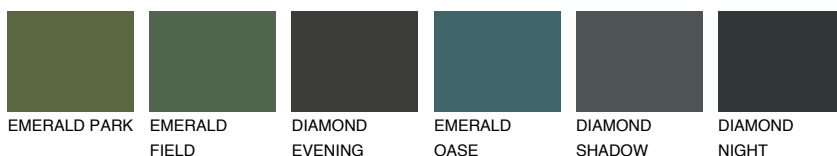

REUNION3 RN359% **TSR** 59%**Ngjyrat që përputhen****NGJYRAT****Intenzive**

Për më shumë informata për materialet dekorative dhe ngjyrat shkoni tek

webfaqja

www.ceresit.al

*Ngjyrat e paraqitura u referohen materialeve dekorative dhe ngjyrave të ofruara nga Ceresit. Për shkak të përdorimit të teknikave digjitale, ekziston mundësia që ngjyrat e paraqitura nuk i përfaqësojnë ato origjinale, kështu që nuk mund të konsiderohen si paraqitje të besueshme të ngjyrave. Ju rekomandojmë të kontrolloni mostrat autentike të ngjyrave.