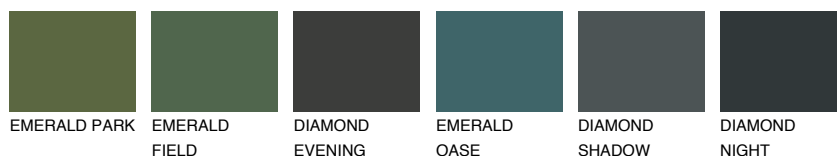

**REUNION3 RN3**59% **TSR** 59%**Ngjyrat që përputhen****NGJYRAT****Intenzive**

Për më shumë informata për materialet dekorative dhe ngjyrat shkoni tek

webfaqja

[www.ceresit.al](http://www.ceresit.al)

\*Ngjyrat e paraqitura u referohen materialeve dekorative dhe ngjyrave të ofruara nga Ceresit. Për shkak të përdorimit të teknikave digjitale, ekziston mundësia që ngjyrat e paraqitura nuk i përfaqësojnë ato origjinale, kështu që nuk mund të konsiderohen si paraqitje të besueshme të ngjyrave. Ju rekomandojmë të kontrolloni mostrat autentike të ngjyrave.