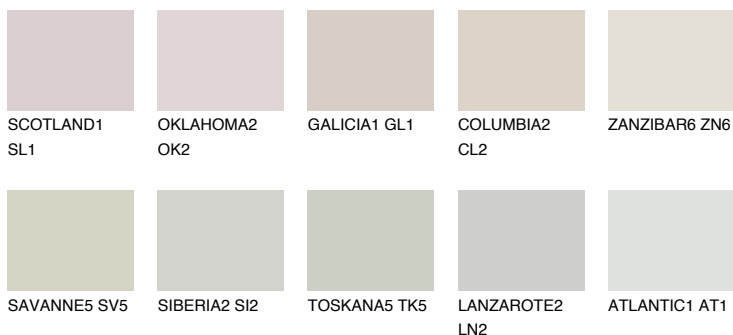

REUNION3 RN3

59% **TSR** 59%

Ngjyrat që përputhen

NGJYRAT

Intenzive

Për më shumë informata për materialet dekorative dhe ngjyrat shkoni tek

webfaqja

www.ceresit.al

*Ngjyrat e paraqitura u referohen materialeve dekorative dhe ngjyrave të ofruara nga Ceresit. Për shkak të përdorimit të teknikave digjitale, ekziston mundësia që ngjyrat e paraqitura nuk i përfaqësojnë ato origjinale, kështu që nuk mund të konsiderohen si paraqitje të besueshme të ngjyrave. Ju rekomandojmë të kontrolloni mostrat autentike të ngjyrave.