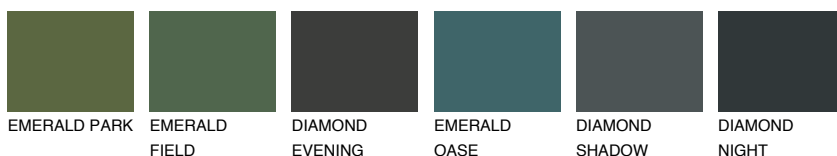

REUNION3 RN3

59% **TSR** 59%

Ngjyrat që përputhen

NGJYRAT

Intenzive

Për më shumë informata për materialet dekorative dhe ngjyrat shkoni tek

webfaqja

www.ceresit.al

*Ngjyrat e paraqitura u referohen materialeve dekorative dhe ngjyrave të ofruara nga Ceresit. Për shkak të përdorimit të teknikave digjitale, ekziston mundësia që ngjyrat e paraqitura nuk i përfaqësojnë ato origjinale, kështu që nuk mund të konsiderohen si paraqitje të besueshme të ngjyrave. Ju rekomandojmë të kontrolloni mostrat autentike të ngjyrave.