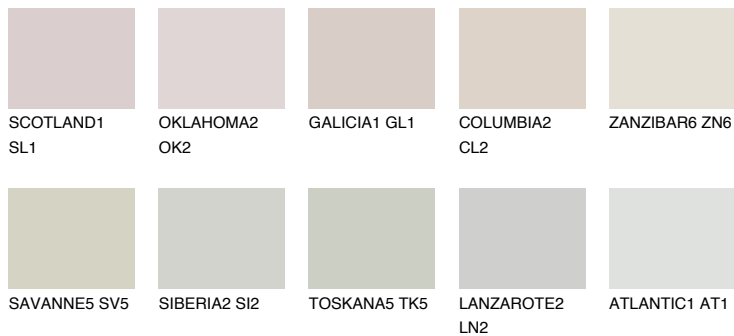

**REUNION3 RN3**59% **TSR** 59%**Ngjyrat që përputhen****NGJYRAT****Intenzive**

Për më shumë informata për materialet dekorative dhe ngjyrat shkoni tek

webfaqja

[www.ceresit.al](http://www.ceresit.al)

\*Ngjyrat e paraqitura u referohen materialeve dekorative dhe ngjyrave të ofruara nga Ceresit. Për shkak të përdorimit të teknikave digjitale, ekziston mundësia që ngjyrat e paraqitura nuk i përfaqësojnë ato origjinale, kështu që nuk mund të konsiderohen si paraqitje të besueshme të ngjyrave. Ju rekomandojmë të kontrolloni mostrat autentike të ngjyrave.