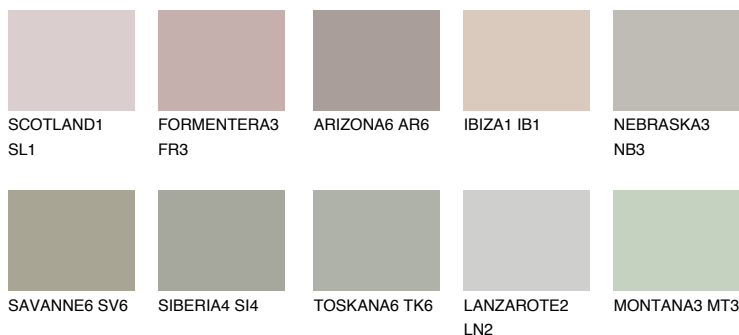

REUNION4 RN447% **TSR** 41%**Ngjyrat që përputhen****NGJYRAT****Intenzive**

Për më shumë informata për materialet dekorative dhe ngjyrat shkoni tek

webfaqja

www.ceresit.al

*Ngjyrat e paraqitura u referohen materialeve dekorative dhe ngjyrave të ofruara nga Ceresit. Për shkak të përdorimit të teknikave digjitale, ekziston mundësia që ngjyrat e paraqitura nuk i përfaqësojnë ato origjinale, kështu që nuk mund të konsiderohen si paraqitje të besueshme të ngjyrave. Ju rekomandojmë të kontrolloni mostrat autentike të ngjyrave.