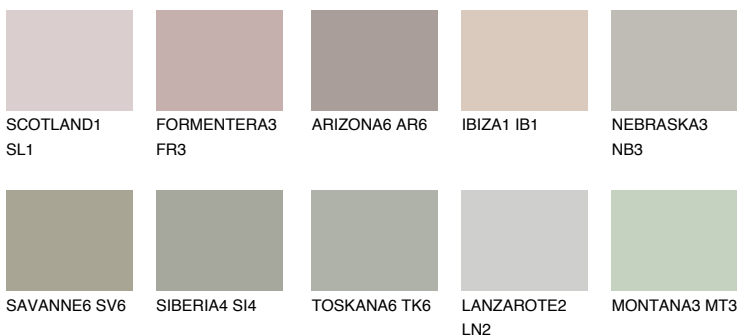

REUNION4 RN4

47% **TSR** 41%

Ngjyrat që përputhen

NGJYRAT

Intenzive

Për më shumë informata për materialet dekorative dhe ngjyrat shkoni tek

webfaqja

www.ceresit.al