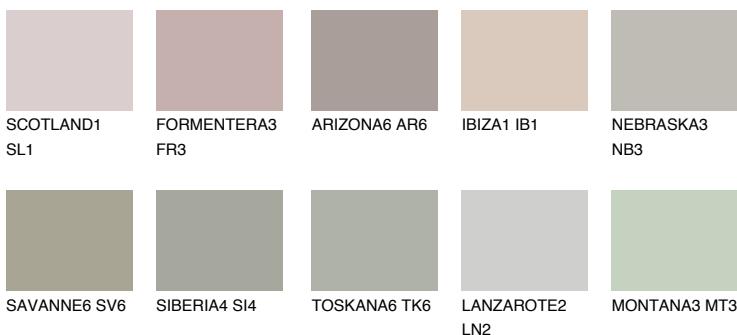

Ngjyrat që përputhen

NGJYRAT