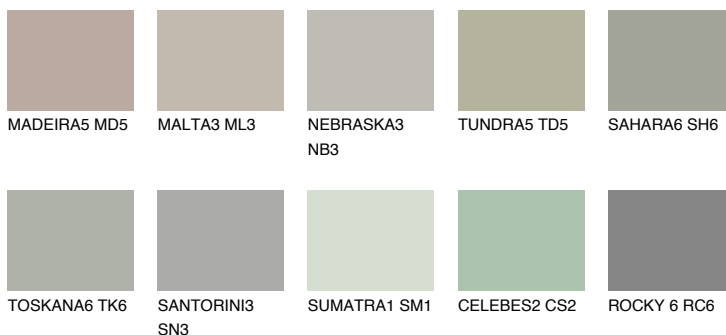

REUNION5 RN536% **TSR** 32%**Ngjyrat që përputhen****NGJYRAT****Intenzive**

Për më shumë informata për materialet dekorative dhe ngjyrat shkoni tek

webfaqja

www.ceresit.al

*Ngjyrat e paraqitura u referohen materialeve dekorative dhe ngjyrave të ofruara nga Ceresit. Për shkak të përdorimit të teknikave digjitale, ekziston mundësia që ngjyrat e paraqitura nuk i përfaqësojnë ato origjinale, kështu që nuk mund të konsiderohen si paraqitje të besueshme të ngjyrave. Ju rekomandojmë të kontrolloni mostrat autentike të ngjyrave.