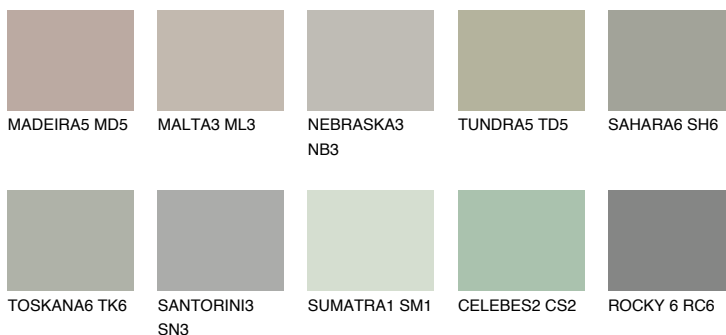

REUNION5 RN5☀ 36% **TSR** 32%**Ngjyrat që përputhen****NGJYRAT****Intenzive**

Për më shumë informata për materialet dekorative dhe ngjyrat shkoni tek

webfaqja

www.ceresit.al

*Ngjyrat e paraqitura u referohen materialeve dekorative dhe ngjyrave të ofruara nga Ceresit. Për shkak të përdorimit të teknikave digjitale, ekziston mundësia që ngjyrat e paraqitura nuk i përfaqësojnë ato origjinale, kështu që nuk mund të konsiderohen si paraqitje të besueshme të ngjyrave. Ju rekomandojmë të kontrolloni mostrat autentike të ngjyrave.