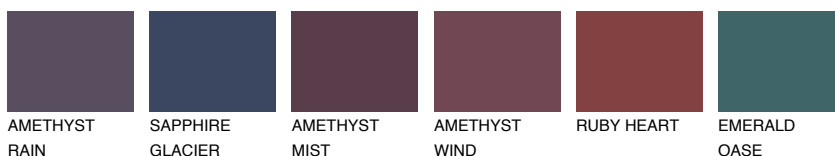

POLYNESIA3 PS3

☀️ 30%   **TSR 32%**

Ngjyrat që përputhen

NGJYRAT

Intenzive

Për më shumë informata për materialet dekorative dhe ngjyrat shkoni tek

webfaqja

www.ceresit.al

*Ngjyrat e paraqitura u referohen materialeve dekorative dhe ngjyrave të ofruara nga Ceresit. Për shkak të përdorimit të teknikave digjitale, ekziston mundësia që ngjyrat e paraqitura nuk i përfaqësojnë ato origjinale, kështu që nuk mund të konsiderohen si paraqitje të besueshme të ngjyrave. Ju rekomandojmë të kontrolloni mostrat autentike të ngjyrave.