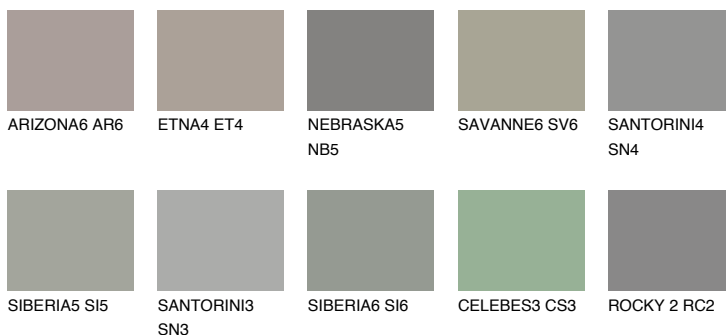

REUNION6 RN6

☀️ 25% **TSR** 21%

Ngjyrat që përputhen

NGJYRAT

Intenzive

Për më shumë informata për materialet dekorative dhe ngjyrat shkoni tek

webfaqja

www.ceresit.al