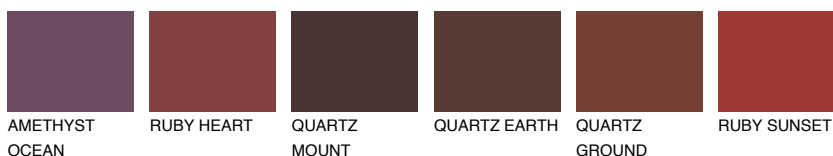

REUNION6 RN6

☀️ 25% **TSR** 21%

Ngjyrat që përputhen

NGJYRAT

Intenzive

Për më shumë informata për materialet dekorative dhe ngjyrat shkoni tek

webfaqja

www.ceresit.al