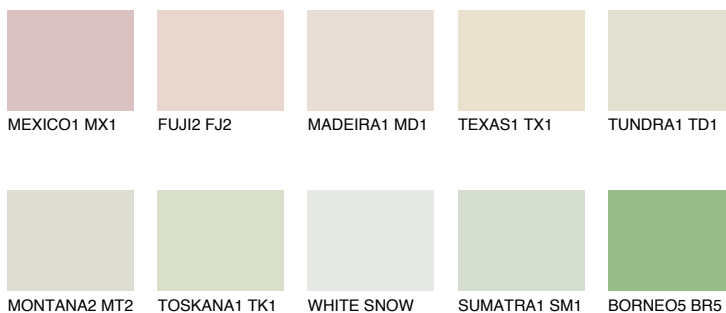


**SAHARA1 SH1**78% **TSR** 73%**Ngjyrat që përputhen****NGJYRAT****Intenzive**

Për më shumë informata për materialet dekorative dhe ngjyrat shkoni tek

webfaqja

[www.ceresit.al](http://www.ceresit.al)

\*Ngjyrat e paraqitura u referohen materialeve dekorative dhe ngjyrave të ofruara nga Ceresit. Për shkak të përdorimit të teknikave digjitale, ekziston mundësia që ngjyrat e paraqitura nuk i përfaqësojnë ato origjinale, kështu që nuk mund të konsiderohen si paraqitje të besueshme të ngjyrave. Ju rekomandojmë të kontrolloni mostrat autentike të ngjyrave.