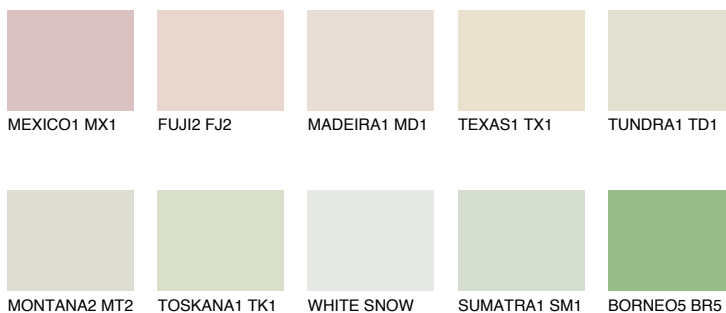


**SAHARA1 SH1**78% **TSR** 73%**Ngjyrat që përputhen****NGJYRAT****Intenzive**

Për më shumë informata për materialet dekorative dhe ngjyrat shkoni tek

webfaqja

www.ceresit.al

*Ngjyrat e paraqitura u referohen materialeve dekorative dhe ngjyrave të ofruara nga Ceresit. Për shkak të përdorimit të teknikave digjitale, ekziston mundësia që ngjyrat e paraqitura nuk i përfaqësojnë ato origjinale, kështu që nuk mund të konsiderohen si paraqitje të besueshme të ngjyrave. Ju rekomandojmë të kontrolloni mostrat autentike të ngjyrave.