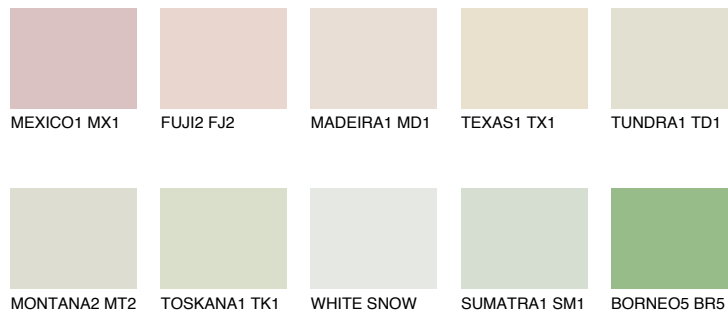


**SAHARA1 SH1**78% **TSR** 73%**Ngjyrat që përputhen****NGJYRAT****Intenzive**

Për më shumë informata për materialet dekorative dhe ngjyrat shkoni tek

webfaqja

www.ceresit.al

*Ngjyrat e paraqitura u referohen materialeve dekorative dhe ngjyrave të ofruara nga Ceresit. Për shkak të përdorimit të teknikave digjitale, ekziston mundësia që ngjyrat e paraqitura nuk i përfaqësojnë ato origjinale, kështu që nuk mund të konsiderohen si paraqitje të besueshme të ngjyrave. Ju rekomandojmë të kontrolloni mostrat autentike të ngjyrave.