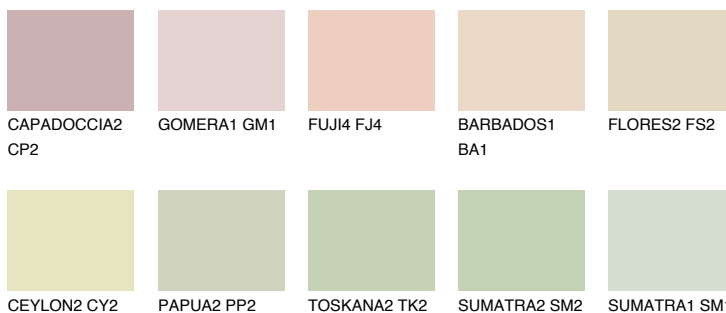

SAHARA2 SH2

75% **TSR** 71%

Ngjyrat që përputhen

NGJYRAT

Intenzive

Për më shumë informata për materialet dekorative dhe ngjyrat shkoni tek

webfaqja

www.ceresit.al