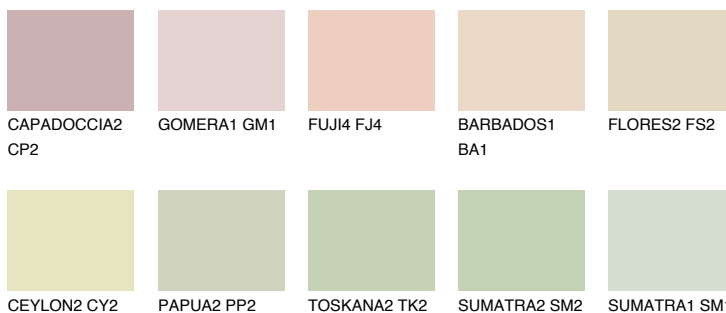

SAHARA2 SH2

75% **TSR** 71%

Ngjyrat që përputhen

NGJYRAT

Intenzive

Për më shumë informata për materialet dekorative dhe ngjyrat shkoni tek

webfaqja

www.ceresit.al

*Ngjyrat e paraqitura u referohen materialeve dekorative dhe ngjyrave të ofruara nga Ceresit. Për shkak të përdorimit të teknikave digjitale, ekziston mundësia që ngjyrat e paraqitura nuk i përfaqësojnë ato origjinale, kështu që nuk mund të konsiderohen si paraqitje të besueshme të ngjyrave. Ju rekomandojmë të kontrolloni mostrat autentike të ngjyrave.