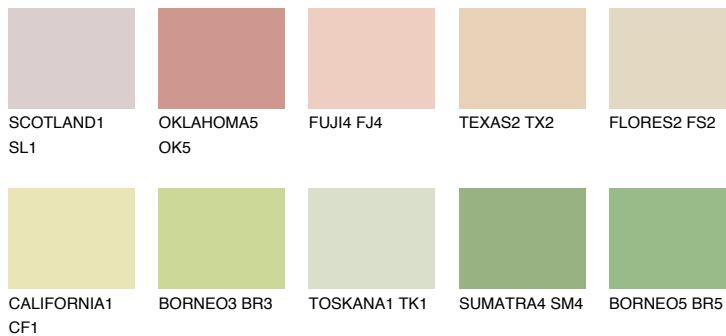


**SAHARA3 SH3**73% **TSR** 69%**Ngjyrat që përputhen****NGJYRAT****Intenzive**

Për më shumë informata për materialet dekorative dhe ngjyrat shkoni tek

webfaqja

www.ceresit.al

*Ngjyrat e paraqitura u referohen materialeve dekorative dhe ngjyrave të ofruara nga Ceresit. Për shkak të përdorimit të teknikave digjitale, ekziston mundësia që ngjyrat e paraqitura nuk i përfaqësojnë ato origjinale, kështu që nuk mund të konsiderohen si paraqitje të besueshme të ngjyrave. Ju rekomandojmë të kontrolloni mostrat autentike të ngjyrave.