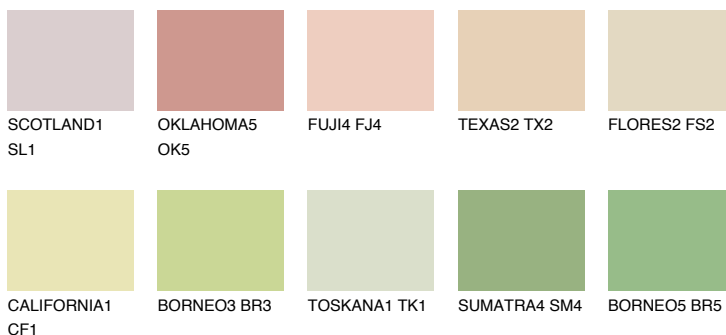

Ngjyrat që përputhen

NGJYRAT