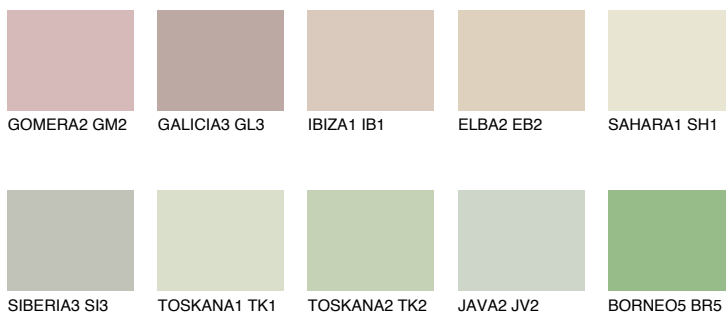

**SAHARA4 SH4**67% **TSR** 67%**Ngjyrat që përputhen****NGJYRAT****Intenzive**

Për më shumë informata për materialet dekorative dhe ngjyrat shkoni tek

webfaqja

www.ceresit.al

*Ngjyrat e paraqitura u referohen materialeve dekorative dhe ngjyrave të ofruara nga Ceresit. Për shkak të përdorimit të teknikave digjitale, ekziston mundësia që ngjyrat e paraqitura nuk i përfaqësojnë ato origjinale, kështu që nuk mund të konsiderohen si paraqitje të besueshme të ngjyrave. Ju rekomandojmë të kontrolloni mostrat autentike të ngjyrave.