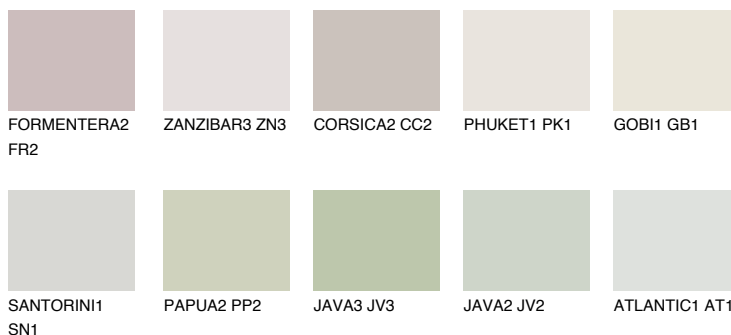


**SAHARA5 SH5**66% **TSR** 61%**Ngjyrat që përputhen****NGJYRAT****Intenzive**

Për më shumë informata për materialet dekorative dhe ngjyrat shkoni tek

webfaqja

[www.ceresit.al](http://www.ceresit.al)

\*Ngjyrat e paraqitura u referohen materialeve dekorative dhe ngjyrave të ofruara nga Ceresit. Për shkak të përdorimit të teknikave digjitale, ekziston mundësia që ngjyrat e paraqitura nuk i përfaqësojnë ato origjinale, kështu që nuk mund të konsiderohen si paraqitje të besueshme të ngjyrave. Ju rekomandojmë të kontrolloni mostrat autentike të ngjyrave.