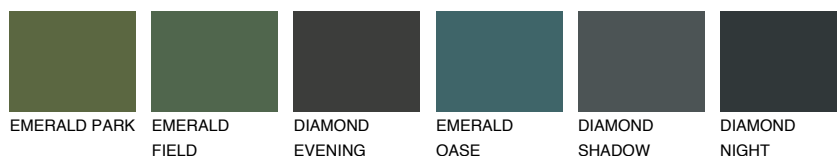

**SAHARA5 SH5**66% **TSR** 61%**Ngjyrat që përputhen****NGJYRAT****Intenzive**

Për më shumë informata për materialet dekorative dhe ngjyrat shkoni tek

webfaqja

www.ceresit.al

*Ngjyrat e paraqitura u referohen materialeve dekorative dhe ngjyrave të ofruara nga Ceresit. Për shkak të përdorimit të teknikave digjitale, ekziston mundësia që ngjyrat e paraqitura nuk i përfaqësojnë ato origjinale, kështu që nuk mund të konsiderohen si paraqitje të besueshme të ngjyrave. Ju rekomandojmë të kontrolloni mostrat autentike të ngjyrave.