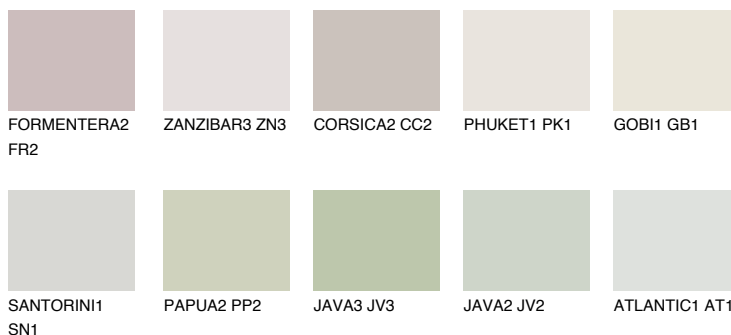

**SAHARA5 SH5**66% **TSR** 61%**Ngjyrat që përputhen****NGJYRAT****Intenzive**

Për më shumë informata për materialet dekorative dhe ngjyrat shkoni tek

webfaqja

www.ceresit.al

*Ngjyrat e paraqitura u referohen materialeve dekorative dhe ngjyrave të ofruara nga Ceresit. Për shkak të përdorimit të teknikave digjitale, ekziston mundësia që ngjyrat e paraqitura nuk i përfaqësojnë ato origjinale, kështu që nuk mund të konsiderohen si paraqitje të besueshme të ngjyrave. Ju rekomandojmë të kontrolloni mostrat autentike të ngjyrave.