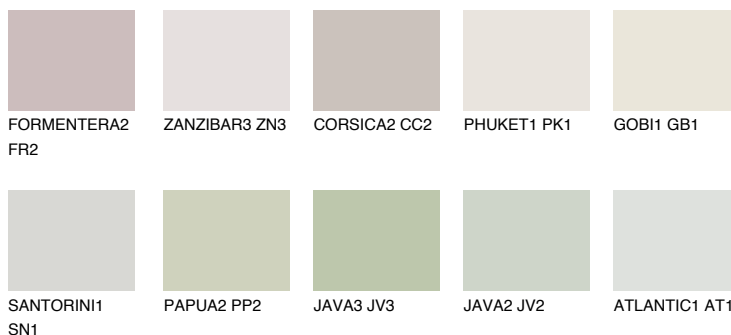


**SAHARA5 SH5**66% **TSR** 61%**Ngjyrat që përputhen****NGJYRAT****Intenzive**

Për më shumë informata për materialet dekorative dhe ngjyrat shkoni tek

webfaqja

www.ceresit.al

*Ngjyrat e paraqitura u referohen materialeve dekorative dhe ngjyrave të ofruara nga Ceresit. Për shkak të përdorimit të teknikave digjitale, ekziston mundësia që ngjyrat e paraqitura nuk i përfaqësojnë ato origjinale, kështu që nuk mund të konsiderohen si paraqitje të besueshme të ngjyrave. Ju rekomandojmë të kontrolloni mostrat autentike të ngjyrave.