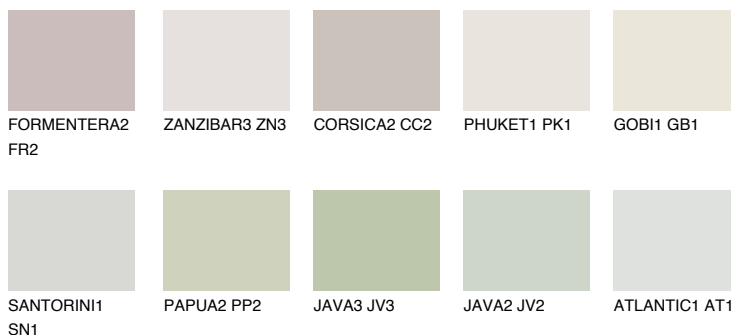

**SAHARA5 SH5**66% **TSR** 61%**Ngjyrat që përputhen****NGJYRAT****Intenzive**

Për më shumë informata për materialet dekorative dhe ngjyrat shkoni tek

webfaqja

[www.ceresit.al](http://www.ceresit.al)

\*Ngjyrat e paraqitura u referohen materialeve dekorative dhe ngjyrave të ofruara nga Ceresit. Për shkak të përdorimit të teknikave digjitale, ekziston mundësia që ngjyrat e paraqitura nuk i përfaqësojnë ato origjinale, kështu që nuk mund të konsiderohen si paraqitje të besueshme të ngjyrave. Ju rekomandojmë të kontrolloni mostrat autentike të ngjyrave.