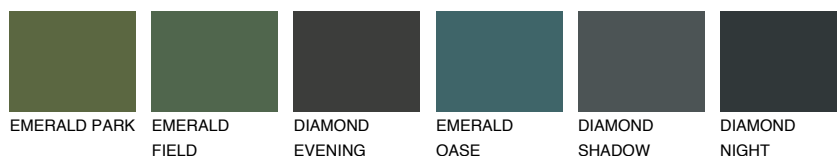

**SAHARA5 SH5**66% **TSR** 61%**Ngjyrat që përputhen****NGJYRAT****Intenzive**

Për më shumë informata për materialet dekorative dhe ngjyrat shkoni tek

webfaqja

[www.ceresit.al](http://www.ceresit.al)

\*Ngjyrat e paraqitura u referohen materialeve dekorative dhe ngjyrave të ofruara nga Ceresit. Për shkak të përdorimit të teknikave digjitale, ekziston mundësia që ngjyrat e paraqitura nuk i përfaqësojnë ato origjinale, kështu që nuk mund të konsiderohen si paraqitje të besueshme të ngjyrave. Ju rekomandojmë të kontrolloni mostrat autentike të ngjyrave.