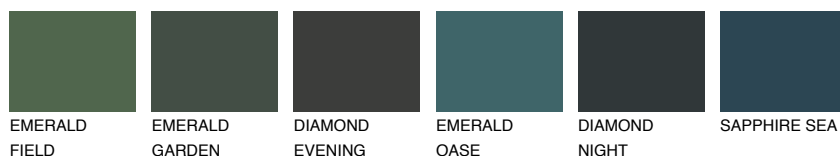

**SAHARA6 SH6**● 36% **TSR** 31%**Ngjyrat që përputhen****NGJYRAT****Intenzive**

Për më shumë informata për materialet dekorative dhe ngjyrat shkoni tek

webfaqja

www.ceresit.al

*Ngjyrat e paraqitura u referohen materialeve dekorative dhe ngjyrave të ofruara nga Ceresit. Për shkak të përdorimit të teknikave digjitale, ekziston mundësia që ngjyrat e paraqitura nuk i përfaqësojnë ato origjinale, kështu që nuk mund të konsiderohen si paraqitje të besueshme të ngjyrave. Ju rekomandojmë të kontrolloni mostrat autentike të ngjyrave.