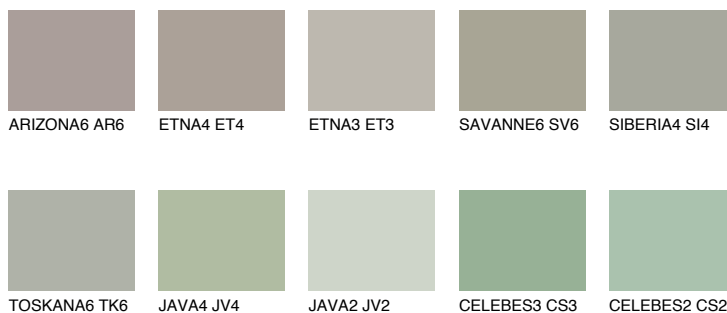

**SAHARA6 SH6**● 36% **TSR** 31%**Ngjyrat që përputhen****NGJYRAT****Intenzive**

Për më shumë informata për materialet dekorative dhe ngjyrat shkoni tek

webfaqja

www.ceresit.al

*Ngjyrat e paraqitura u referohen materialeve dekorative dhe ngjyrave të ofruara nga Ceresit. Për shkak të përdorimit të teknikave digjitale, ekziston mundësia që ngjyrat e paraqitura nuk i përfaqësojnë ato origjinale, kështu që nuk mund të konsiderohen si paraqitje të besueshme të ngjyrave. Ju rekomandojmë të kontrolloni mostrat autentike të ngjyrave.