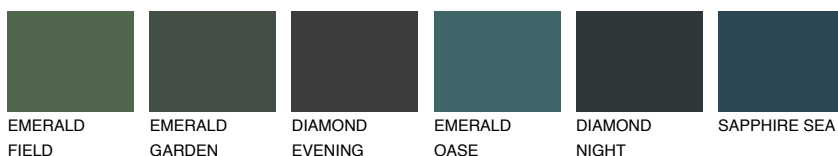

**SAHARA6 SH6**● 36% **TSR** 31%**Ngjyrat që përputhen****NGJYRAT****Intenzive**

Për më shumë informata për materialet dekorative dhe ngjyrat shkoni tek

webfaqja

www.ceresit.al

*Ngjyrat e paraqitura u referohen materialeve dekorative dhe ngjyrave të ofruara nga Ceresit. Për shkak të përdorimit të teknikave digjitale, ekziston mundësia që ngjyrat e paraqitura nuk i përfaqësojnë ato origjinale, kështu që nuk mund të konsiderohen si paraqitje të besueshme të ngjyrave. Ju rekomandojmë të kontrolloni mostrat autentike të ngjyrave.