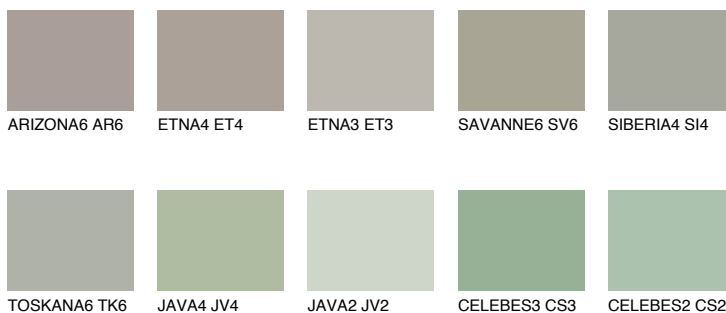

**SAHARA6 SH6**● 36% **TSR** 31%**Ngjyrat që përputhen****NGJYRAT****Intenzive**

Për më shumë informata për materialet dekorative dhe ngjyrat shkoni tek

webfaqja

www.ceresit.al

*Ngjyrat e paraqitura u referohen materialeve dekorative dhe ngjyrave të ofruara nga Ceresit. Për shkak të përdorimit të teknikave digjitale, ekziston mundësia që ngjyrat e paraqitura nuk i përfaqësojnë ato origjinale, kështu që nuk mund të konsiderohen si paraqitje të besueshme të ngjyrave. Ju rekomandojmë të kontrolloni mostrat autentike të ngjyrave.