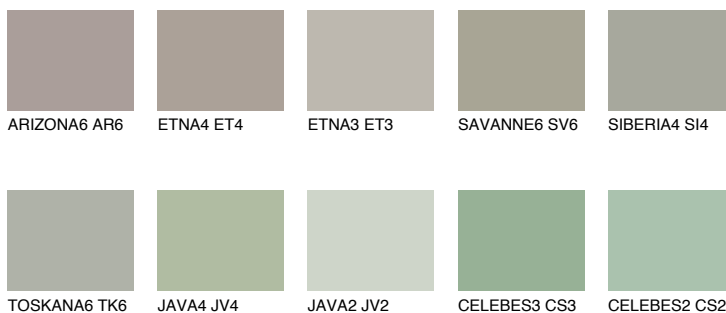

**SAHARA6 SH6**● 36% **TSR** 31%**Ngjyrat që përputhen****NGJYRAT****Intenzive**

Për më shumë informata për materialet dekorative dhe ngjyrat shkoni tek

webfaqja

[www.ceresit.al](http://www.ceresit.al)

\*Ngjyrat e paraqitura u referohen materialeve dekorative dhe ngjyrave të ofruara nga Ceresit. Për shkak të përdorimit të teknikave digjitale, ekziston mundësia që ngjyrat e paraqitura nuk i përfaqësojnë ato origjinale, kështu që nuk mund të konsiderohen si paraqitje të besueshme të ngjyrave. Ju rekomandojmë të kontrolloni mostrat autentike të ngjyrave.