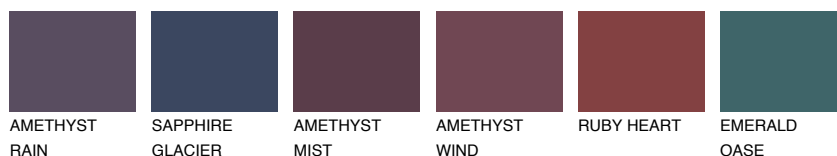

STROMBOLI1 ST170% **TSR** 70%**Ngjyrat që përputhen****NGJYRAT****Intenzive**

Për më shumë informata për materialet dekorative dhe ngjyrat shkoni tek

webfaqja

www.ceresit.al

*Ngjyrat e paraqitura u referohen materialeve dekorative dhe ngjyrave të ofruara nga Ceresit. Për shkak të përdorimit të teknikave digjitale, ekziston mundësia që ngjyrat e paraqitura nuk i përfaqësojnë ato origjinale, kështu që nuk mund të konsiderohen si paraqitje të besueshme të ngjyrave. Ju rekomandojmë të kontrolloni mostrat autentike të ngjyrave.