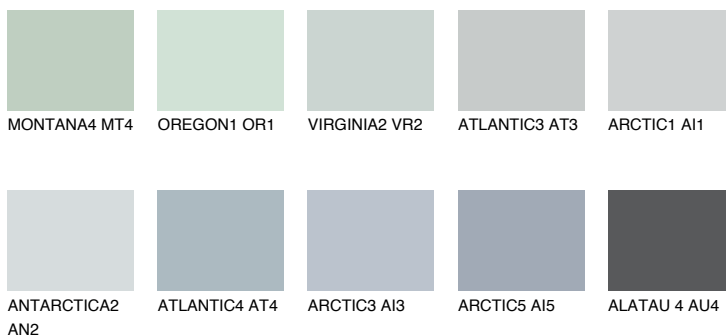

STROMBOLI2 ST2

58% **TSR** 60%

Ngjyrat që përputhen

NGJYRAT

Intenzive

Për më shumë informata për materialet dekorative dhe ngjyrat shkoni tek

webfaqja

www.ceresit.al

*Ngjyrat e paraqitura u referohen materialeve dekorative dhe ngjyrave të ofruara nga Ceresit. Për shkak të përdorimit të teknikave digjitale, ekziston mundësia që ngjyrat e paraqitura nuk i përfaqësojnë ato origjinale, kështu që nuk mund të konsiderohen si paraqitje të besueshme të ngjyrave. Ju rekomandojmë të kontrolloni mostrat autentike të ngjyrave.