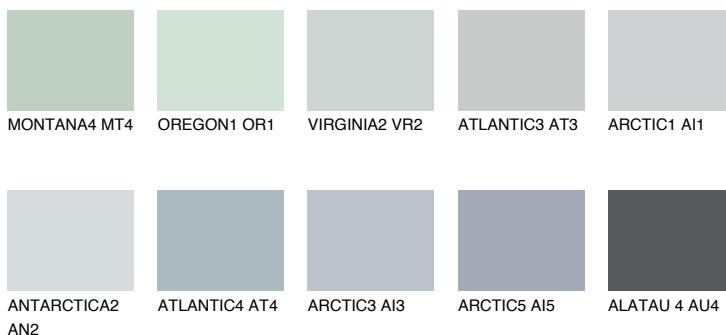

STROMBOLI2 ST2

58% **TSR** 60%

Ngjyrat që përputhen

NGJYRAT

Intenzive

Për më shumë informata për materialet dekorative dhe ngjyrat shkoni tek

webfaqja

www.ceresit.al