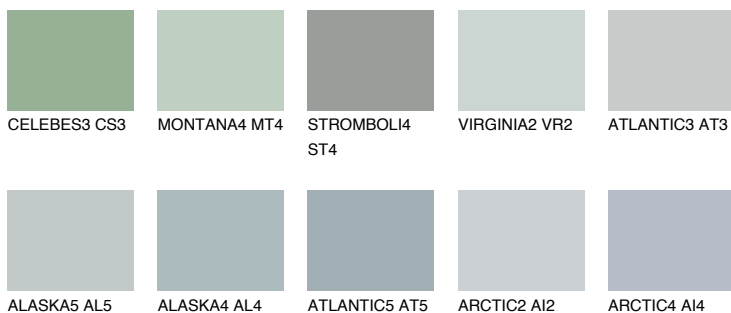

**STROMBOLI3 ST3**47% **TSR** 41%**Ngjyrat që përputhen****NGJYRAT****Intenzive**

Për më shumë informata për materialet dekorative dhe ngjyrat shkoni tek

webfaqja

[www.ceresit.al](http://www.ceresit.al)

\*Ngjyrat e paraqitura u referohen materialeve dekorative dhe ngjyrave të ofruara nga Ceresit. Për shkak të përdorimit të teknikave digjitale, ekziston mundësia që ngjyrat e paraqitura nuk i përfaqësojnë ato origjinale, kështu që nuk mund të konsiderohen si paraqitje të besueshme të ngjyrave. Ju rekomandojmë të kontrolloni mostrat autentike të ngjyrave.