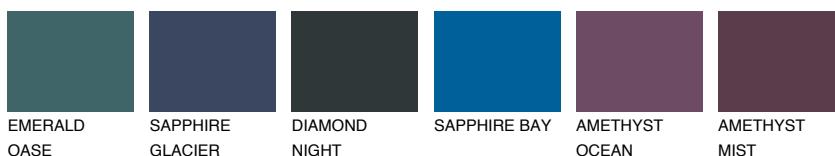

**STROMBOLI3 ST3**47% **TSR** 41%**Ngjyrat që përputhen****NGJYRAT****Intenzive**

Për më shumë informata për materialet dekorative dhe ngjyrat shkoni tek

webfaqja

[www.ceresit.al](http://www.ceresit.al)

\*Ngjyrat e paraqitura u referohen materialeve dekorative dhe ngjyrave të ofruara nga Ceresit. Për shkak të përdorimit të teknikave digjitale, ekziston mundësia që ngjyrat e paraqitura nuk i përfaqësojnë ato origjinale, kështu që nuk mund të konsiderohen si paraqitje të besueshme të ngjyrave. Ju rekomandojmë të kontrolloni mostrat autentike të ngjyrave.