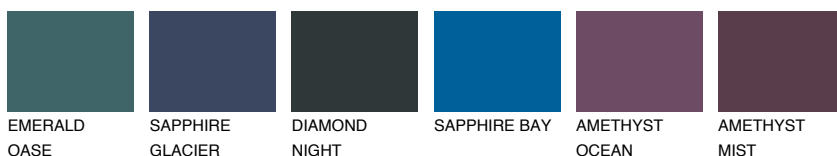

STROMBOLI3 ST347% **TSR** 41%**Ngjyrat që përputhen****NGJYRAT****Intenzive**

Për më shumë informata për materialet dekorative dhe ngjyrat shkoni tek

webfaqja

www.ceresit.al

*Ngjyrat e paraqitura u referohen materialeve dekorative dhe ngjyrave të ofruara nga Ceresit. Për shkak të përdorimit të teknikave digjitale, ekziston mundësia që ngjyrat e paraqitura nuk i përfaqësojnë ato origjinale, kështu që nuk mund të konsiderohen si paraqitje të besueshme të ngjyrave. Ju rekomandojmë të kontrolloni mostrat autentike të ngjyrave.