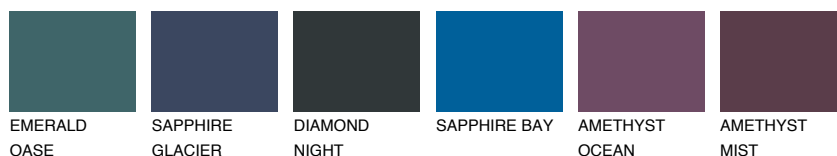

STROMBOLI3 ST347% **TSR** 41%**Ngjyrat që përputhen****NGJYRAT****Intenzive**

Për më shumë informata për materialet dekorative dhe ngjyrat shkoni tek

webfaqja

www.ceresit.al

*Ngjyrat e paraqitura u referohen materialeve dekorative dhe ngjyrave të ofruara nga Ceresit. Për shkak të përdorimit të teknikave digjitale, ekziston mundësia që ngjyrat e paraqitura nuk i përfaqësojnë ato origjinale, kështu që nuk mund të konsiderohen si paraqitje të besueshme të ngjyrave. Ju rekomandojmë të kontrolloni mostrat autentike të ngjyrave.