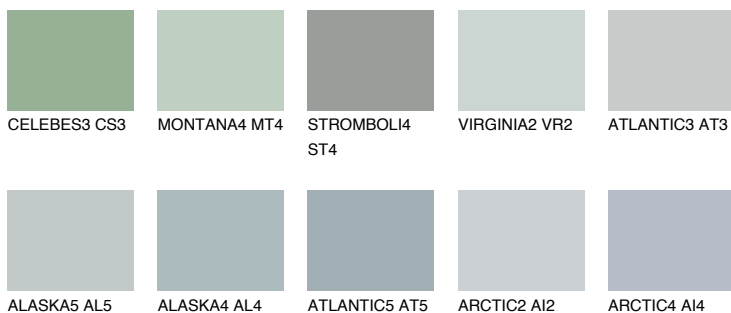

STROMBOLI3 ST347% **TSR** 41%**Ngjyrat që përputhen****NGJYRAT****Intenzive**

Për më shumë informata për materialet dekorative dhe ngjyrat shkoni tek

webfaqja

www.ceresit.al

*Ngjyrat e paraqitura u referohen materialeve dekorative dhe ngjyrave të ofruara nga Ceresit. Për shkak të përdorimit të teknikave digjitale, ekziston mundësia që ngjyrat e paraqitura nuk i përfaqësojnë ato origjinale, kështu që nuk mund të konsiderohen si paraqitje të besueshme të ngjyrave. Ju rekomandojmë të kontrolloni mostrat autentike të ngjyrave.