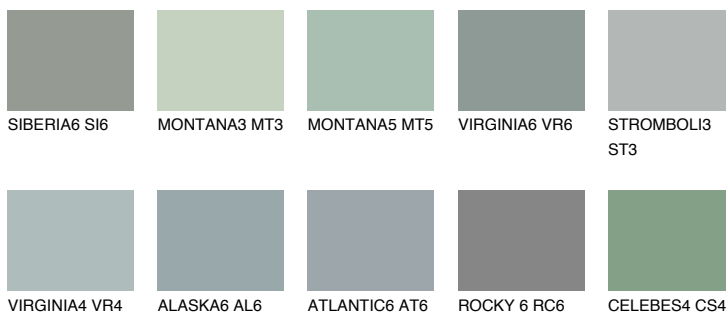

STROMBOLI4 ST4

33% **TSR** 30%

Ngjyrat që përputhen

NGJYRAT

Intenzive

Për më shumë informata për materialet dekorative dhe ngjyrat shkoni tek

webfaqja

www.ceresit.al