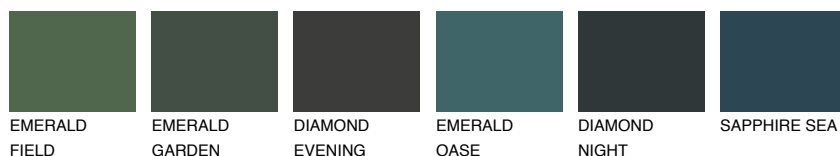

STROMBOLI4 ST4☀ 33% **TSR 30%****Ngjyrat që përputhen****NGJYRAT****Intenzive**

Për më shumë informata për materialet dekorative dhe ngjyrat shkoni tek

webfaqja

www.ceresit.al

*Ngjyrat e paraqitura u referohen materialeve dekorative dhe ngjyrave të ofruara nga Ceresit. Për shkak të përdorimit të teknikave digjitale, ekziston mundësia që ngjyrat e paraqitura nuk i përfaqësojnë ato origjinale, kështu që nuk mund të konsiderohen si paraqitje të besueshme të ngjyrave. Ju rekomandojmë të kontrolloni mostrat autentike të ngjyrave.