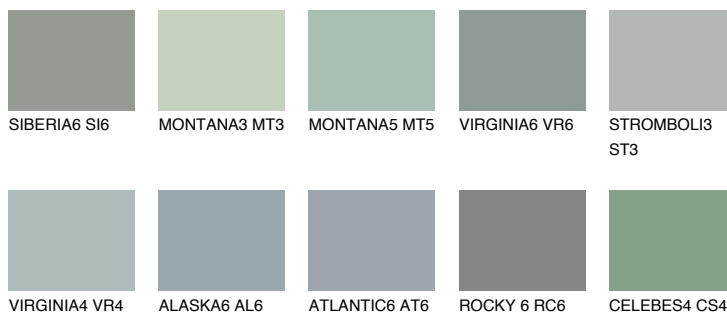

STROMBOLI4 ST4☀ 33% **TSR 30%****Ngjyrat që përputhen****NGJYRAT****Intenzive**

Për më shumë informata për materialet dekorative dhe ngjyrat shkoni tek

webfaqja

www.ceresit.al

*Ngjyrat e paraqitura u referohen materialeve dekorative dhe ngjyrave të ofruara nga Ceresit. Për shkak të përdorimit të teknikave digjitale, ekziston mundësia që ngjyrat e paraqitura nuk i përfaqësojnë ato origjinale, kështu që nuk mund të konsiderohen si paraqitje të besueshme të ngjyrave. Ju rekomandojmë të kontrolloni mostrat autentike të ngjyrave.