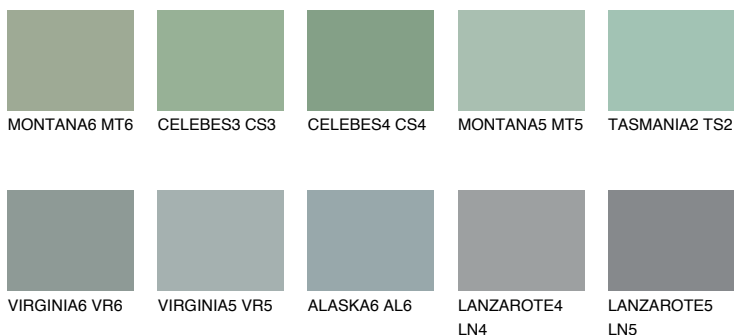

STROMBOLI5 ST5

☀ 28% **TSR** 24%

Ngjyrat që përputhen

NGJYRAT

Intenzive

Për më shumë informata për materialet dekorative dhe ngjyrat shkoni tek

webfaqja

www.ceresit.al

*Ngjyrat e paraqitura u referohen materialeve dekorative dhe ngjyrave të ofruara nga Ceresit. Për shkak të përdorimit të teknikave digjitale, ekziston mundësia që ngjyrat e paraqitura nuk i përfaqësojnë ato origjinale, kështu që nuk mund të konsiderohen si paraqitje të besueshme të ngjyrave. Ju rekomandojmë të kontrolloni mostrat autentike të ngjyrave.