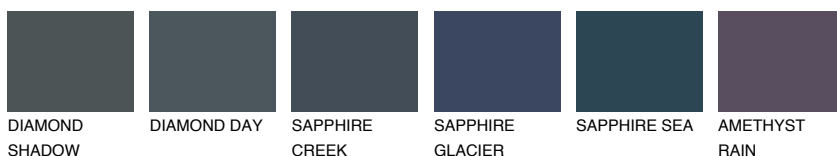

STROMBOLI5 ST5

☀️ 28% **TSR 24%**

Ngjyrat që përputhen

NGJYRAT

Intenzive

Për më shumë informata për materialet dekorative dhe ngjyrat shkoni tek

webfaqja

www.ceresit.al

*Ngjyrat e paraqitura u referohen materialeve dekorative dhe ngjyrave të ofruara nga Ceresit. Për shkak të përdorimit të teknikave digjitale, ekziston mundësia që ngjyrat e paraqitura nuk i përfaqësojnë ato origjinale, kështu që nuk mund të konsiderohen si paraqitje të besueshme të ngjyrave. Ju rekomandojmë të kontrolloni mostrat autentike të ngjyrave.