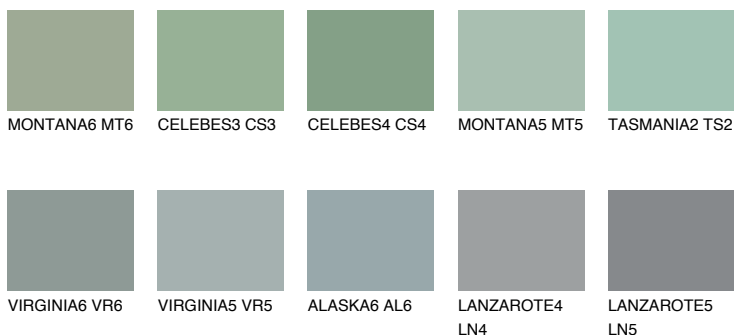

STROMBOLI5 ST5

☀️ 28% **TSR 24%**

Ngjyrat që përputhen

NGJYRAT

Intenzive

Për më shumë informata për materialet dekorative dhe ngjyrat shkoni tek

webfaqja

www.ceresit.al

*Ngjyrat e paraqitura u referohen materialeve dekorative dhe ngjyrave të ofruara nga Ceresit. Për shkak të përdorimit të teknikave digjitale, ekziston mundësia që ngjyrat e paraqitura nuk i përfaqësojnë ato origjinale, kështu që nuk mund të konsiderohen si paraqitje të besueshme të ngjyrave. Ju rekomandojmë të kontrolloni mostrat autentike të ngjyrave.