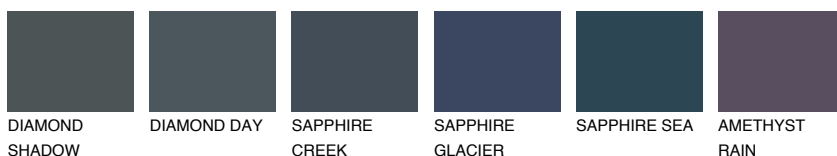

STROMBOLI5 ST5

☀ 28% **TSR** 24%

Ngjyrat që përputhen

NGJYRAT

Intenzive

Për më shumë informata për materialet dekorative dhe ngjyrat shkoni tek

webfaqja

www.ceresit.al

*Ngjyrat e paraqitura u referohen materialeve dekorative dhe ngjyrave të ofruara nga Ceresit. Për shkak të përdorimit të teknikave digjitale, ekziston mundësia që ngjyrat e paraqitura nuk i përfaqësojnë ato origjinale, kështu që nuk mund të konsiderohen si paraqitje të besueshme të ngjyrave. Ju rekomandojmë të kontrolloni mostrat autentike të ngjyrave.