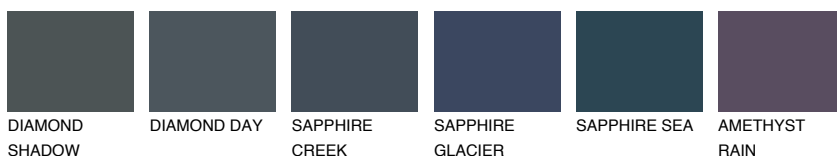

STROMBOLI5 ST5☀ 28% **TSR** 24%**Ngjyrat që përputhen****NGJYRAT****Intenzive**

Për më shumë informata për materialet dekorative dhe ngjyrat shkoni tek

webfaqja

www.ceresit.al

*Ngjyrat e paraqitura u referohen materialeve dekorative dhe ngjyrave të ofruara nga Ceresit. Për shkak të përdorimit të teknikave digjitale, ekziston mundësia që ngjyrat e paraqitura nuk i përfaqësojnë ato origjinale, kështu që nuk mund të konsiderohen si paraqitje të besueshme të ngjyrave. Ju rekomandojmë të kontrolloni mostrat autentike të ngjyrave.