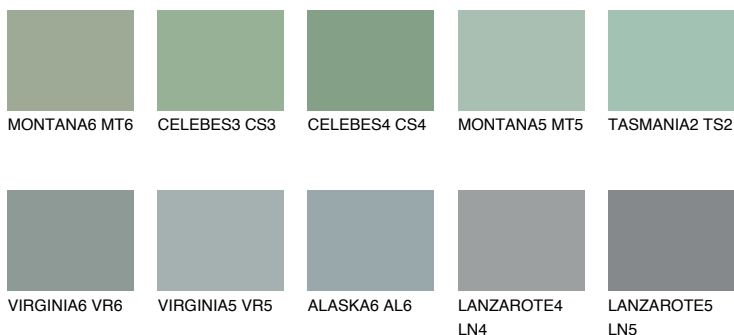

STROMBOLI5 ST5☀ 28% **TSR** 24%**Ngjyrat që përputhen****NGJYRAT****Intenzive**

Për më shumë informata për materialet dekorative dhe ngjyrat shkoni tek

webfaqja

www.ceresit.al

*Ngjyrat e paraqitura u referohen materialeve dekorative dhe ngjyrave të ofruara nga Ceresit. Për shkak të përdorimit të teknikave digjitale, ekziston mundësia që ngjyrat e paraqitura nuk i përfaqësojnë ato origjinale, kështu që nuk mund të konsiderohen si paraqitje të besueshme të ngjyrave. Ju rekomandojmë të kontrolloni mostrat autentike të ngjyrave.