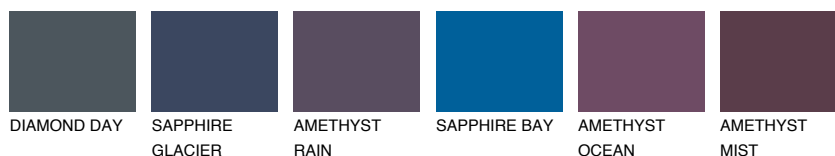

STROMBOLI6 ST6

☀️ 22% **TSR** 19%

Ngjyrat që përputhen

NGJYRAT

Intenzive

Për më shumë informata për materialet dekorative dhe ngjyrat shkoni tek

webfaqja

www.ceresit.al