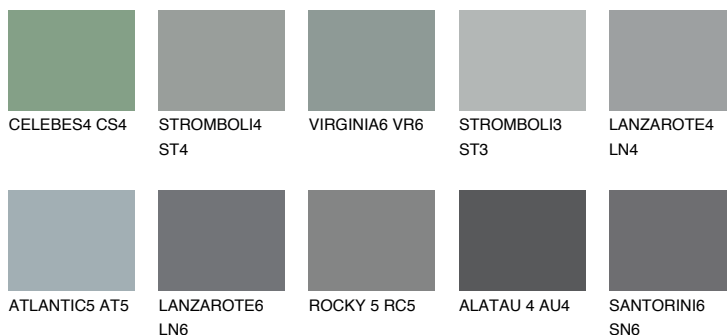

Ngjyrat që përputhen

NGJYRAT