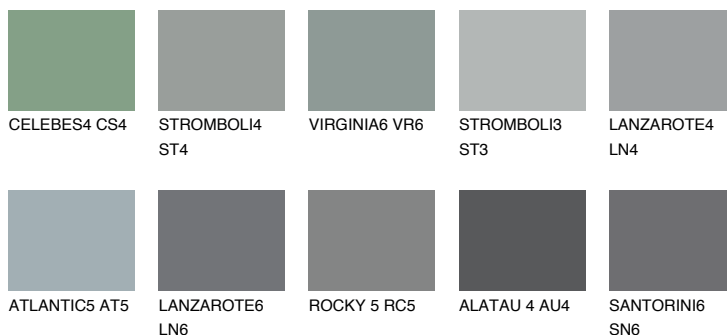

STROMBOLI6 ST6

☀️ 22% **TSR** 19%

Ngjyrat që përputhen

NGJYRAT

Intenzive

Për më shumë informata për materialet dekorative dhe ngjyrat shkoni tek

webfaqja

www.ceresit.al