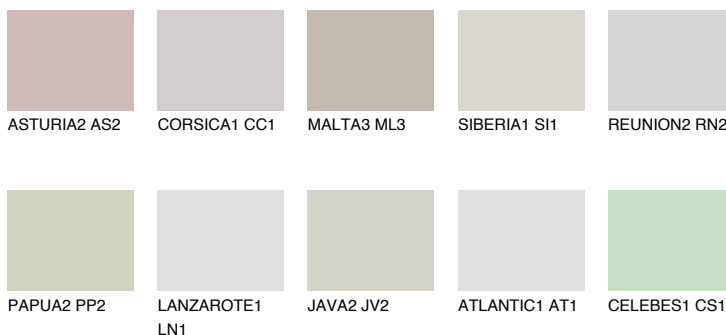

SANTORINI1 SN1

69% **TSR** 62%

Ngjyrat që përputhen

NGJYRAT

Intenzive

Për më shumë informata për materialet dekorative dhe ngjyrat shkoni tek

webfaqja

www.ceresit.al