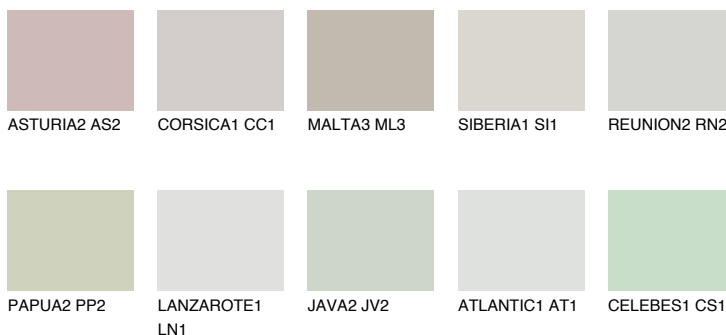

**SANTORINI1 SN1**69% **TSR** 62%**Ngjyrat që përputhen****NGJYRAT****Intenzive**

Për më shumë informata për materialet dekorative dhe ngjyrat shkoni tek

webfaqja

[www.ceresit.al](http://www.ceresit.al)

\*Ngjyrat e paraqitura u referohen materialeve dekorative dhe ngjyrave të ofruara nga Ceresit. Për shkak të përdorimit të teknikave digjitale, ekziston mundësia që ngjyrat e paraqitura nuk i përfaqësojnë ato origjinale, kështu që nuk mund të konsiderohen si paraqitje të besueshme të ngjyrave. Ju rekomandojmë të kontrolloni mostrat autentike të ngjyrave.