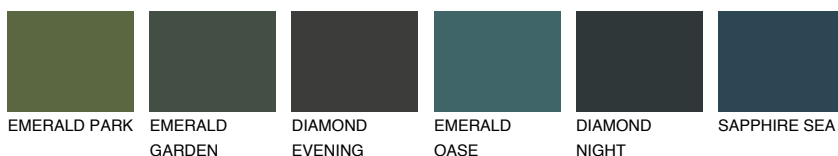

**SANTORINI1 SN1**69% **TSR** 62%**Ngjyrat që përputhen****NGJYRAT****Intenzive**

Për më shumë informata për materialet dekorative dhe ngjyrat shkoni tek

webfaqja

[www.ceresit.al](http://www.ceresit.al)

\*Ngjyrat e paraqitura u referohen materialeve dekorative dhe ngjyrave të ofruara nga Ceresit. Për shkak të përdorimit të teknikave digjitale, ekziston mundësia që ngjyrat e paraqitura nuk i përfaqësojnë ato origjinale, kështu që nuk mund të konsiderohen si paraqitje të besueshme të ngjyrave. Ju rekomandojmë të kontrolloni mostrat autentike të ngjyrave.