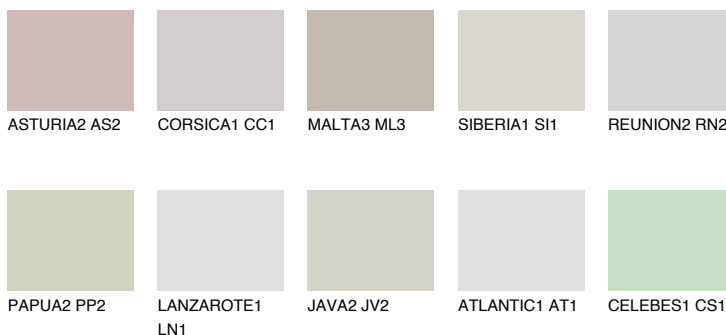

Ngjyrat që përputhen

NGJYRAT