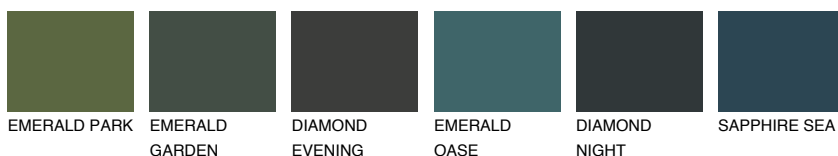

SANTORINI1 SN1

69% **TSR** 62%

Ngjyrat që përputhen

NGJYRAT

Intenzive

Për më shumë informata për materialet dekorative dhe ngjyrat shkoni tek

webfaqja

www.ceresit.al