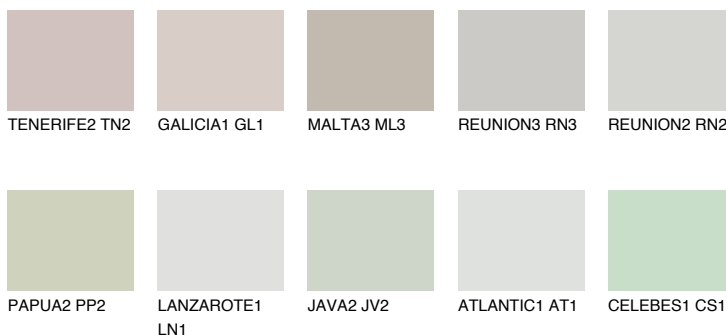

**SANTORINI2 SN2**53% **TSR** 49%**Ngjyrat që përputhen****NGJYRAT****Intenzive**

Për më shumë informata për materialet dekorative dhe ngjyrat shkoni tek

webfaqja

[www.ceresit.al](http://www.ceresit.al)

\*Ngjyrat e paraqitura u referohen materialeve dekorative dhe ngjyrave të ofruara nga Ceresit. Për shkak të përdorimit të teknikave digjitale, ekziston mundësia që ngjyrat e paraqitura nuk i përfaqësojnë ato origjinale, kështu që nuk mund të konsiderohen si paraqitje të besueshme të ngjyrave. Ju rekomandojmë të kontrolloni mostrat autentike të ngjyrave.