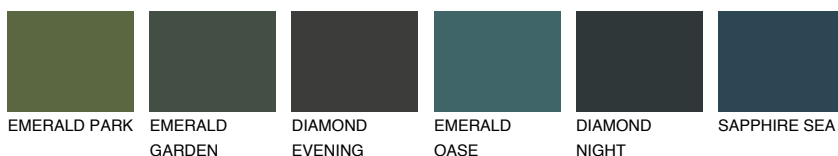

SANTORINI2 SN2☀ 53% **TSR** 49%**Ngjyrat që përputhen****NGJYRAT****Intenzive**

Për më shumë informata për materialet dekorative dhe ngjyrat shkoni tek

webfaqja

www.ceresit.al

*Ngjyrat e paraqitura u referohen materialeve dekorative dhe ngjyrave të ofruara nga Ceresit. Për shkak të përdorimit të teknikave digjitale, ekziston mundësia që ngjyrat e paraqitura nuk i përfaqësojnë ato origjinale, kështu që nuk mund të konsiderohen si paraqitje të besueshme të ngjyrave. Ju rekomandojmë të kontrolloni mostrat autentike të ngjyrave.