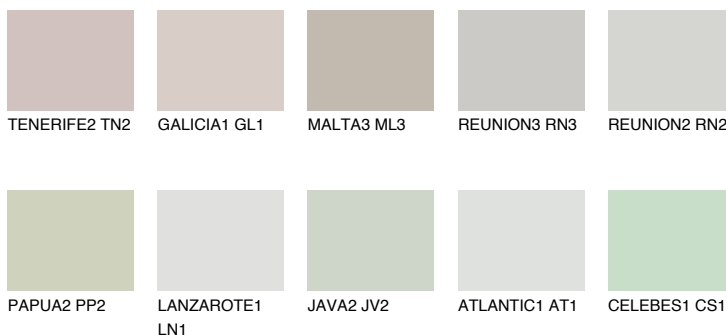

SANTORINI2 SN2☀ 53% **TSR** 49%**Ngjyrat që përputhen****NGJYRAT****Intenzive**

Për më shumë informata për materialet dekorative dhe ngjyrat shkoni tek

webfaqja

www.ceresit.al

*Ngjyrat e paraqitura u referohen materialeve dekorative dhe ngjyrave të ofruara nga Ceresit. Për shkak të përdorimit të teknikave digjitale, ekziston mundësia që ngjyrat e paraqitura nuk i përfaqësojnë ato origjinale, kështu që nuk mund të konsiderohen si paraqitje të besueshme të ngjyrave. Ju rekomandojmë të kontrolloni mostrat autentike të ngjyrave.