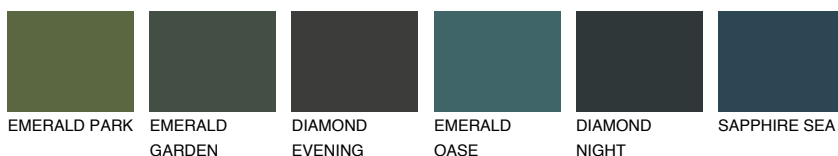

**SANTORINI2 SN2**53% **TSR** 49%**Ngjyrat që përputhen****NGJYRAT****Intenzive**

Për më shumë informata për materialet dekorative dhe ngjyrat shkoni tek

webfaqja

[www.ceresit.al](http://www.ceresit.al)

\*Ngjyrat e paraqitura u referohen materialeve dekorative dhe ngjyrave të ofruara nga Ceresit. Për shkak të përdorimit të teknikave digjitale, ekziston mundësia që ngjyrat e paraqitura nuk i përfaqësojnë ato origjinale, kështu që nuk mund të konsiderohen si paraqitje të besueshme të ngjyrave. Ju rekomandojmë të kontrolloni mostrat autentike të ngjyrave.