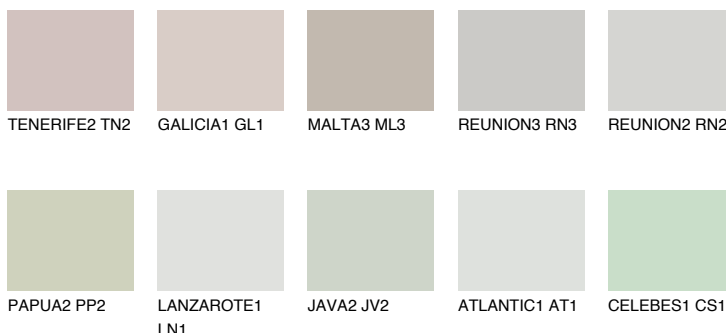

SANTORINI2 SN2

53% **TSR** 49%

Ngjyrat që përputhen

NGJYRAT

Intenzive

Për më shumë informata për materialet dekorative dhe ngjyrat shkoni tek

webfaqja

www.ceresit.al

*Ngjyrat e paraqitura u referohen materialeve dekorative dhe ngjyrave të ofruara nga Ceresit. Për shkak të përdorimit të teknikave digjitale, ekziston mundësia që ngjyrat e paraqitura nuk i përfaqësojnë ato origjinale, kështu që nuk mund të konsiderohen si paraqitje të besueshme të ngjyrave. Ju rekomandojmë të kontrolloni mostrat autentike të ngjyrave.