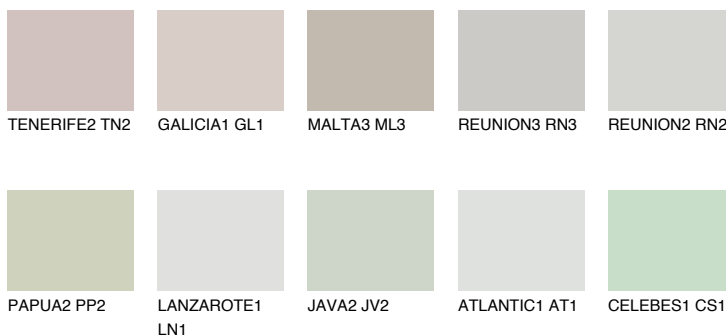

SANTORINI2 SN253% **TSR** 49%**Ngjyrat që përputhen****NGJYRAT****Intenzive**

Për më shumë informata për materialet dekorative dhe ngjyrat shkoni tek

webfaqja

www.ceresit.al

*Ngjyrat e paraqitura u referohen materialeve dekorative dhe ngjyrave të ofruara nga Ceresit. Për shkak të përdorimit të teknikave digjitale, ekziston mundësia që ngjyrat e paraqitura nuk i përfaqësojnë ato origjinale, kështu që nuk mund të konsiderohen si paraqitje të besueshme të ngjyrave. Ju rekomandojmë të kontrolloni mostrat autentike të ngjyrave.