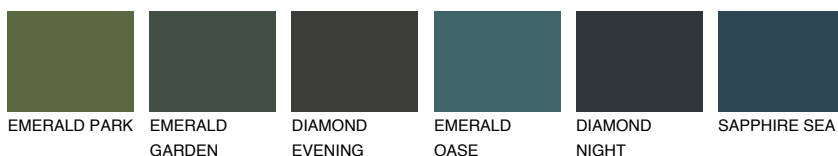

SANTORINI2 SN253% **TSR** 49%**Ngjyrat që përputhen****NGJYRAT****Intenzive**

Për më shumë informata për materialet dekorative dhe ngjyrat shkoni tek

webfaqja

www.ceresit.al

*Ngjyrat e paraqitura u referohen materialeve dekorative dhe ngjyrave të ofruara nga Ceresit. Për shkak të përdorimit të teknikave digjitale, ekziston mundësia që ngjyrat e paraqitura nuk i përfaqësojnë ato origjinale, kështu që nuk mund të konsiderohen si paraqitje të besueshme të ngjyrave. Ju rekomandojmë të kontrolloni mostrat autentike të ngjyrave.