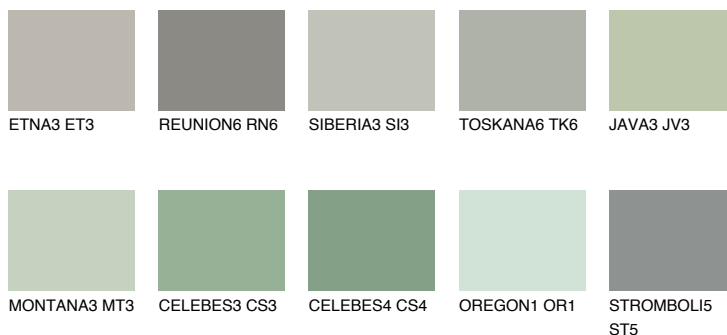

SANTORINI3 SN341% **TSR** 35%**Ngjyrat që përputhen****NGJYRAT****Intenzive**

Për më shumë informata për materialet dekorative dhe ngjyrat shkoni tek

webfaqja

www.ceresit.al

*Ngjyrat e paraqitura u referohen materialeve dekorative dhe ngjyrave të ofruara nga Ceresit. Për shkak të përdorimit të teknikave digjitale, ekziston mundësia që ngjyrat e paraqitura nuk i përfaqësojnë ato origjinale, kështu që nuk mund të konsiderohen si paraqitje të besueshme të ngjyrave. Ju rekomandojmë të kontrolloni mostrat autentike të ngjyrave.