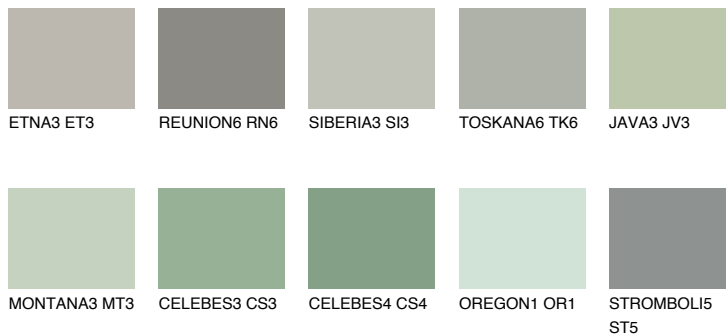

SANTORINI3 SN341% **TSR** 35%**Ngjyrat që përputhen****NGJYRAT****Intenzive**

Për më shumë informata për materialet dekorative dhe ngjyrat shkoni tek

webfaqja

www.ceresit.al

*Ngjyrat e paraqitura u referohen materialeve dekorative dhe ngjyrave të ofruara nga Ceresit. Për shkak të përdorimit të teknikave digjitale, ekziston mundësia që ngjyrat e paraqitura nuk i përfaqësojnë ato origjinale, kështu që nuk mund të konsiderohen si paraqitje të besueshme të ngjyrave. Ju rekomandojmë të kontrolloni mostrat autentike të ngjyrave.