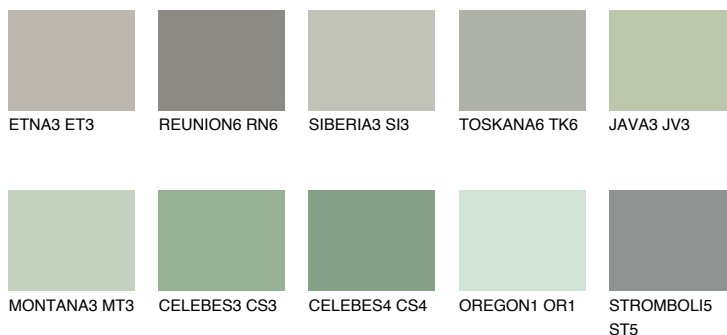

**SANTORINI3 SN3**41% **TSR** 35%**Ngjyrat që përputhen****NGJYRAT****Intenzive**

Për më shumë informata për materialet dekorative dhe ngjyrat shkoni tek

webfaqja

[www.ceresit.al](http://www.ceresit.al)

\*Ngjyrat e paraqitura u referohen materialeve dekorative dhe ngjyrave të ofruara nga Ceresit. Për shkak të përdorimit të teknikave digjitale, ekziston mundësia që ngjyrat e paraqitura nuk i përfaqësojnë ato origjinale, kështu që nuk mund të konsiderohen si paraqitje të besueshme të ngjyrave. Ju rekomandojmë të kontrolloni mostrat autentike të ngjyrave.