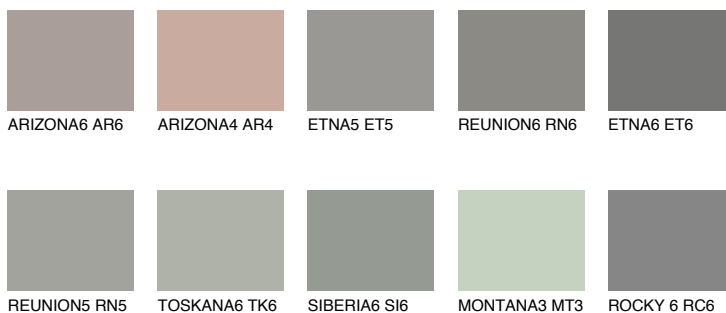

**SANTORINI4 SN4**☀️ 30%   **TSR 25%****Ngjyrat që përputhen****NGJYRAT****Intenzive**

Për më shumë informata për materialet dekorative dhe ngjyrat shkoni tek

webfaqja

[www.ceresit.al](http://www.ceresit.al)

\*Ngjyrat e paraqitura u referohen materialeve dekorative dhe ngjyrave të ofruara nga Ceresit. Për shkak të përdorimit të teknikave digjitale, ekziston mundësia që ngjyrat e paraqitura nuk i përfaqësojnë ato origjinale, kështu që nuk mund të konsiderohen si paraqitje të besueshme të ngjyrave. Ju rekomandojmë të kontrolloni mostrat autentike të ngjyrave.