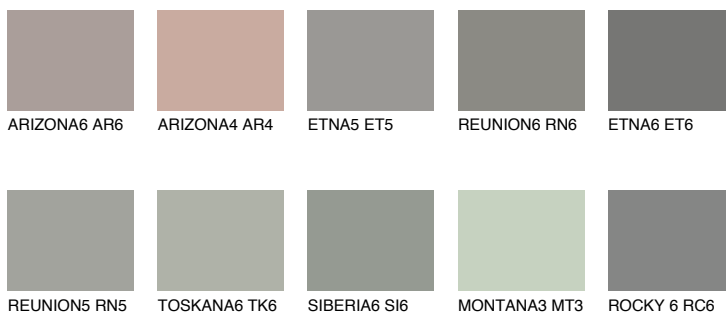

**SANTORINI4 SN4**☀️ 30% **TSR 25%****Ngjyrat që përputhen****NGJYRAT****Intenzive**

Për më shumë informata për materialet dekorative dhe ngjyrat shkoni tek

webfaqja

www.ceresit.al

*Ngjyrat e paraqitura u referohen materialeve dekorative dhe ngjyrave të ofruara nga Ceresit. Për shkak të përdorimit të teknikave digjitale, ekziston mundësia që ngjyrat e paraqitura nuk i përfaqësojnë ato origjinale, kështu që nuk mund të konsiderohen si paraqitje të besueshme të ngjyrave. Ju rekomandojmë të kontrolloni mostrat autentike të ngjyrave.