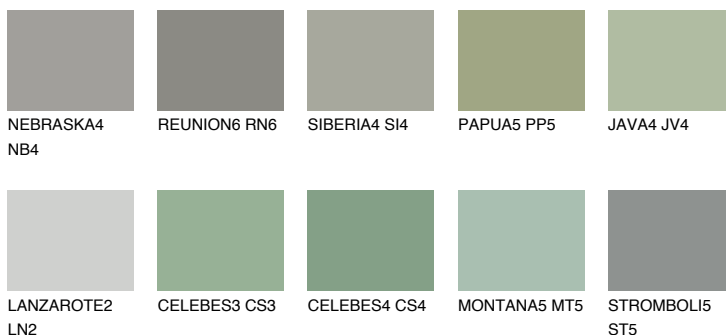

SANTORINI5 SN5☾ 25% **TSR** 20%**Ngjyrat që përputhen****NGJYRAT****Intenzive**

Për më shumë informata për materialet dekorative dhe ngjyrat shkoni tek

webfaqja

www.ceresit.al

*Ngjyrat e paraqitura u referohen materialeve dekorative dhe ngjyrave të ofruara nga Ceresit. Për shkak të përdorimit të teknikave digjitale, ekziston mundësia që ngjyrat e paraqitura nuk i përfaqësojnë ato origjinale, kështu që nuk mund të konsiderohen si paraqitje të besueshme të ngjyrave. Ju rekomandojmë të kontrolloni mostrat autentike të ngjyrave.