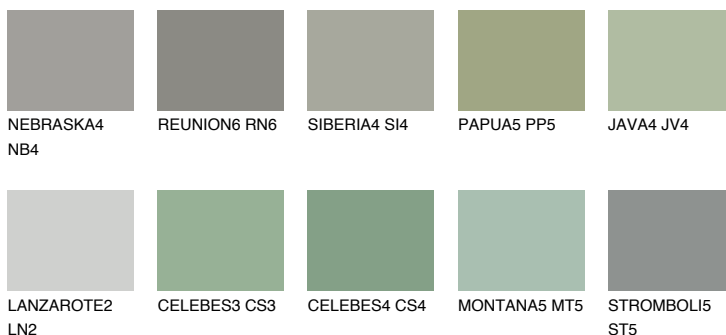

**SANTORINI5 SN5**● 25% **TSR** 20%**Ngjyrat që përputhen****NGJYRAT****Intenzive**

Për më shumë informata për materialet dekorative dhe ngjyrat shkoni tek

webfaqja

www.ceresit.al

*Ngjyrat e paraqitura u referohen materialeve dekorative dhe ngjyrave të ofruara nga Ceresit. Për shkak të përdorimit të teknikave digjitale, ekziston mundësia që ngjyrat e paraqitura nuk i përfaqësojnë ato origjinale, kështu që nuk mund të konsiderohen si paraqitje të besueshme të ngjyrave. Ju rekomandojmë të kontrolloni mostrat autentike të ngjyrave.