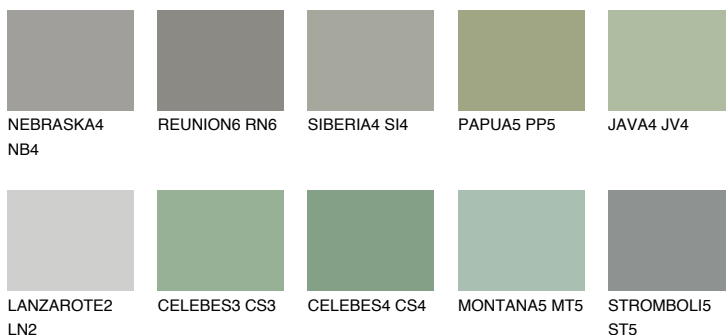

**SANTORINI5 SN5**☀ 25% **TSR** 20%**Ngjyrat që përputhen****NGJYRAT****Intenzive**

Për më shumë informata për materialet dekorative dhe ngjyrat shkoni tek

webfaqja

www.ceresit.al

*Ngjyrat e paraqitura u referohen materialeve dekorative dhe ngjyrave të ofruara nga Ceresit. Për shkak të përdorimit të teknikave digjitale, ekziston mundësia që ngjyrat e paraqitura nuk i përfaqësojnë ato origjinale, kështu që nuk mund të konsiderohen si paraqitje të besueshme të ngjyrave. Ju rekomandojmë të kontrolloni mostrat autentike të ngjyrave.