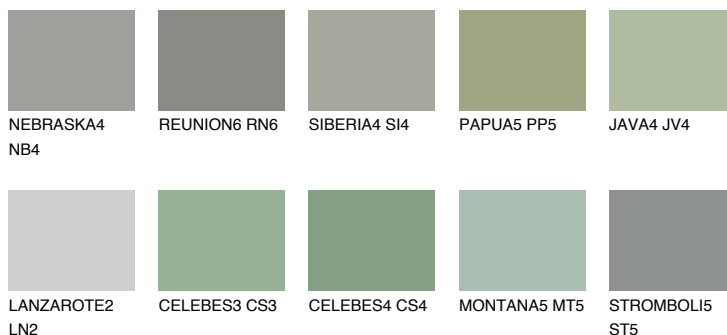

**SANTORINI5 SN5**● 25% **TSR** 20%**Ngjyrat që përputhen****NGJYRAT****Intenzive**

Për më shumë informata për materialet dekorative dhe ngjyrat shkoni tek

webfaqja

www.ceresit.al

*Ngjyrat e paraqitura u referohen materialeve dekorative dhe ngjyrave të ofruara nga Ceresit. Për shkak të përdorimit të teknikave digjitale, ekziston mundësia që ngjyrat e paraqitura nuk i përfaqësojnë ato origjinale, kështu që nuk mund të konsiderohen si paraqitje të besueshme të ngjyrave. Ju rekomandojmë të kontrolloni mostrat autentike të ngjyrave.