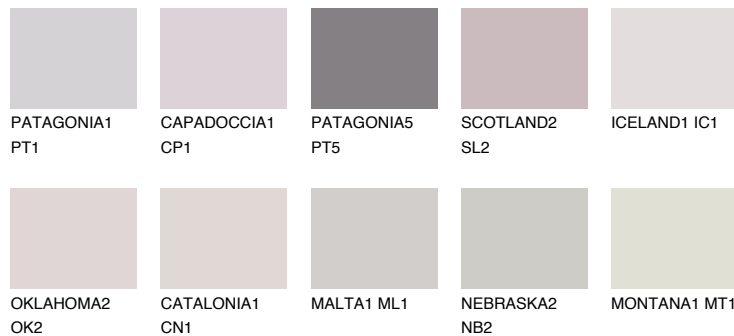


**SCOTLAND1 SL1**64% **TSR** 68%**Ngjyrat që përputhen****NGJYRAT****Intenzive**

Për më shumë informata për materialet dekorative dhe ngjyrat shkoni tek

webfaqja

www.ceresit.al

*Ngjyrat e paraqitura u referohen materialeve dekorative dhe ngjyrave të ofruara nga Ceresit. Për shkak të përdorimit të teknikave digjitale, ekziston mundësia që ngjyrat e paraqitura nuk i përfaqësojnë ato origjinale, kështu që nuk mund të konsiderohen si paraqitje të besueshme të ngjyrave. Ju rekomandojmë të kontrolloni mostrat autentike të ngjyrave.