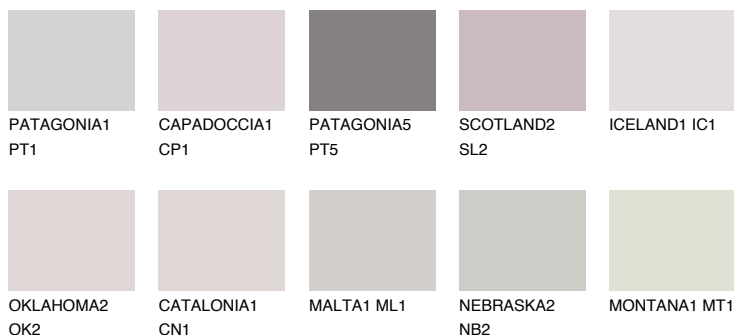


**SCOTLAND1 SL1**64% **TSR** 68%**Ngjyrat që përputhen****NGJYRAT****Intenzive**

Për më shumë informata për materialet dekorative dhe ngjyrat shkoni tek

webfaqja

[www.ceresit.al](http://www.ceresit.al)

\*Ngjyrat e paraqitura u referohen materialeve dekorative dhe ngjyrave të ofruara nga Ceresit. Për shkak të përdorimit të teknikave digjitale, ekziston mundësia që ngjyrat e paraqitura nuk i përfaqësojnë ato origjinale, kështu që nuk mund të konsiderohen si paraqitje të besueshme të ngjyrave. Ju rekomandojmë të kontrolloni mostrat autentike të ngjyrave.