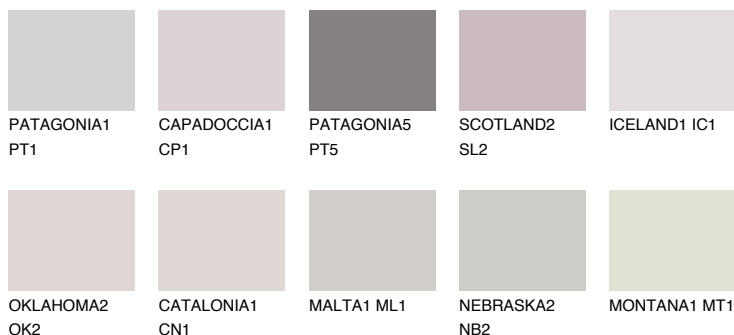


**SCOTLAND1 SL1**64% **TSR** 68%**Ngjyrat që përputhen****NGJYRAT****Intenzive**

Për më shumë informata për materialet dekorative dhe ngjyrat shkoni tek

webfaqja

www.ceresit.al

*Ngjyrat e paraqitura u referohen materialeve dekorative dhe ngjyrave të ofruara nga Ceresit. Për shkak të përdorimit të teknikave digjitale, ekziston mundësia që ngjyrat e paraqitura nuk i përfaqësojnë ato origjinale, kështu që nuk mund të konsiderohen si paraqitje të besueshme të ngjyrave. Ju rekomandojmë të kontrolloni mostrat autentike të ngjyrave.