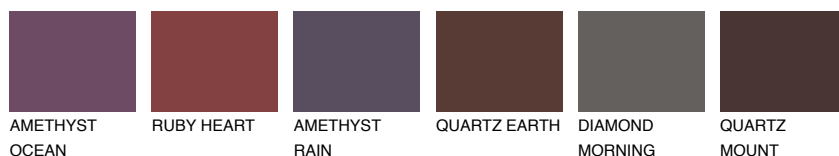

SCOTLAND2 SL2

52% **TSR** 60%

Ngjyrat që përputhen

NGJYRAT

Intenzive

Për më shumë informata për materialet dekorative dhe ngjyrat shkoni tek

webfaqja

www.ceresit.al