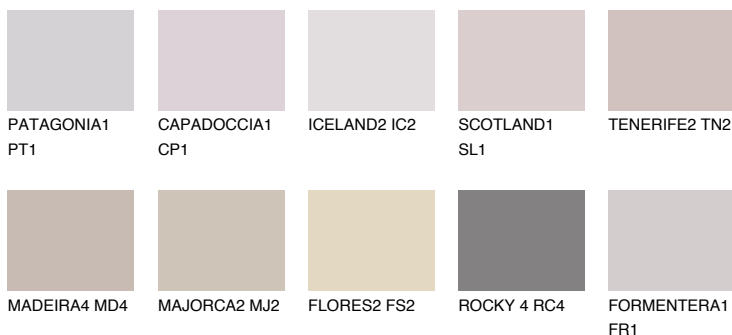

SCOTLAND2 SL2

52% **TSR** 60%

Ngjyrat që përputhen

NGJYRAT

Intenzive

Për më shumë informata për materialet dekorative dhe ngjyrat shkoni tek

webfaqja

www.ceresit.al