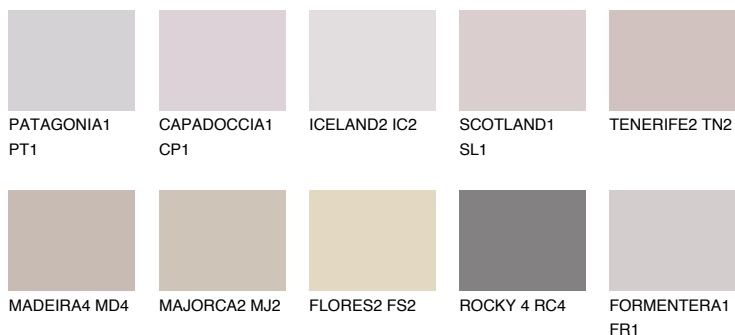

SCOTLAND2 SL2

52% **TSR** 60%

Ngjyrat që përputhen

NGJYRAT

Intenzive

Për më shumë informata për materialet dekorative dhe ngjyrat shkoni tek

webfaqja

www.ceresit.al