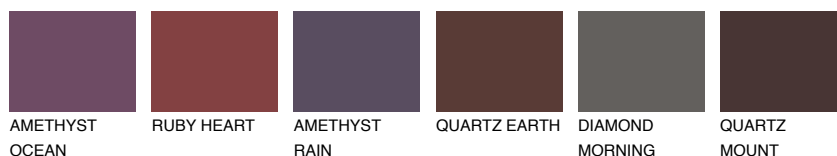

SCOTLAND2 SL2

52% **TSR** 60%

Ngjyrat që përputhen

NGJYRAT

Intenzive

Për më shumë informata për materialet dekorative dhe ngjyrat shkoni tek

webfaqja

www.ceresit.al