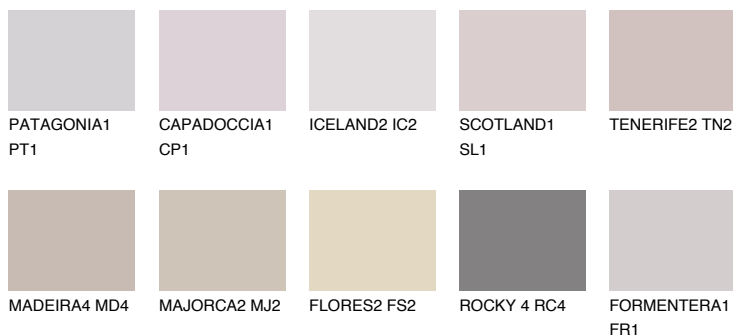

SCOTLAND2 SL2

52% **TSR** 60%

Ngjyrat që përputhen

NGJYRAT

Intenzive

Për më shumë informata për materialet dekorative dhe ngjyrat shkoni tek

webfaqja

www.ceresit.al