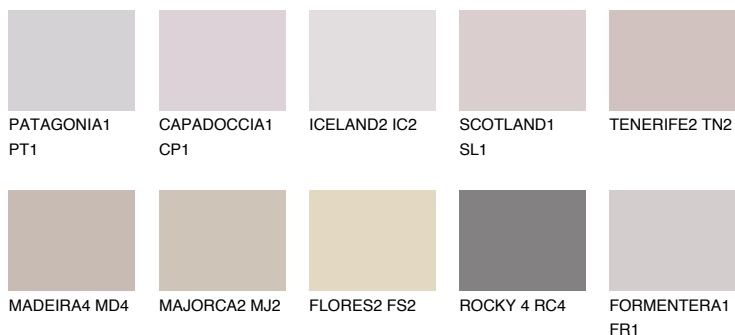

Ngjyrat që përputhen

NGJYRAT