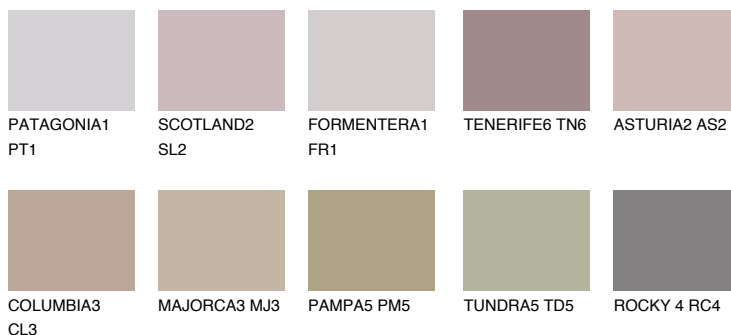

**SCOTLAND3 SL3**37% **TSR** 36%**Ngjyrat që përputhen****NGJYRAT****Intenzive**

Për më shumë informata për materialet dekorative dhe ngjyrat shkoni tek

webfaqja

www.ceresit.al

*Ngjyrat e paraqitura u referohen materialeve dekorative dhe ngjyrave të ofruara nga Ceresit. Për shkak të përdorimit të teknikave digjitale, ekziston mundësia që ngjyrat e paraqitura nuk i përfaqësojnë ato origjinale, kështu që nuk mund të konsiderohen si paraqitje të besueshme të ngjyrave. Ju rekomandojmë të kontrolloni mostrat autentike të ngjyrave.