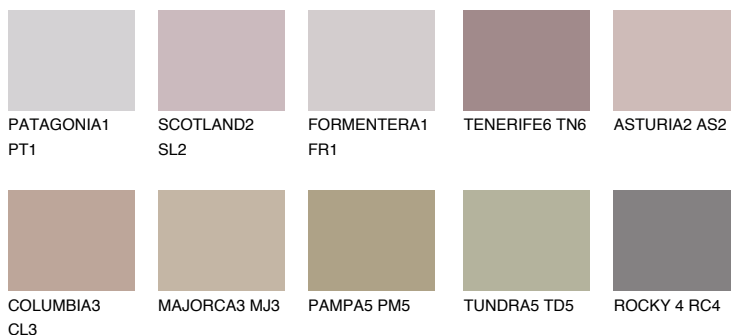

**SCOTLAND3 SL3**37% **TSR** 36%**Ngjyrat që përputhen****NGJYRAT****Intenzive**

Për më shumë informata për materialet dekorative dhe ngjyrat shkoni tek

webfaqja

[www.ceresit.al](http://www.ceresit.al)

\*Ngjyrat e paraqitura u referohen materialeve dekorative dhe ngjyrave të ofruara nga Ceresit. Për shkak të përdorimit të teknikave digjitale, ekziston mundësia që ngjyrat e paraqitura nuk i përfaqësojnë ato origjinale, kështu që nuk mund të konsiderohen si paraqitje të besueshme të ngjyrave. Ju rekomandojmë të kontrolloni mostrat autentike të ngjyrave.