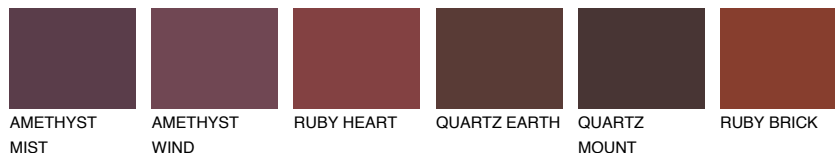

**SCOTLAND4 SL4**☾ 24% **TSR 31%****Ngjyrat që përputhen****NGJYRAT****Intenzive**

Për më shumë informata për materialet dekorative dhe ngjyrat shkoni tek

webfaqja

www.ceresit.al

*Ngjyrat e paraqitura u referohen materialeve dekorative dhe ngjyrave të ofruara nga Ceresit. Për shkak të përdorimit të teknikave digjitale, ekziston mundësia që ngjyrat e paraqitura nuk i përfaqësojnë ato origjinale, kështu që nuk mund të konsiderohen si paraqitje të besueshme të ngjyrave. Ju rekomandojmë të kontrolloni mostrat autentike të ngjyrave.