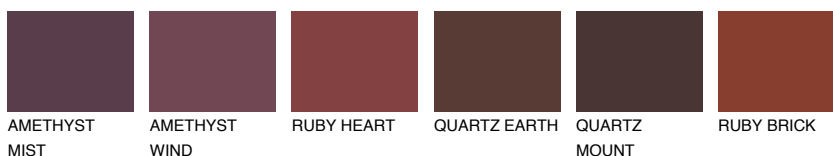

SCOTLAND4 SL4

☀️ 24% **TSR** 31%

Ngjyrat që përputhen

NGJYRAT

Intenzive

Për më shumë informata për materialet dekorative dhe ngjyrat shkoni tek

webfaqja

www.ceresit.al