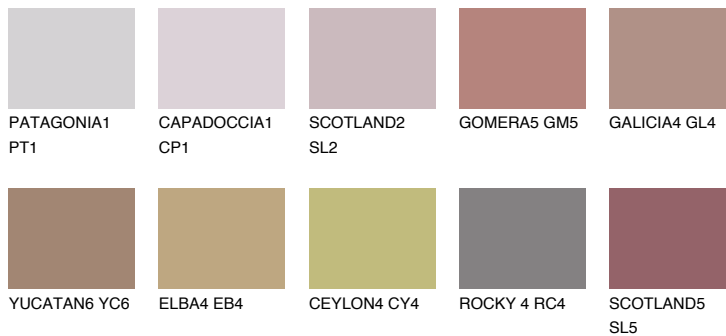

**SCOTLAND4 SL4**☾ 24% **TSR 31%****Ngjyrat që përputhen****NGJYRAT****Intenzive**

Për më shumë informata për materialet dekorative dhe ngjyrat shkoni tek

webfaqja

www.ceresit.al

*Ngjyrat e paraqitura u referohen materialeve dekorative dhe ngjyrave të ofruara nga Ceresit. Për shkak të përdorimit të teknikave digjitale, ekziston mundësia që ngjyrat e paraqitura nuk i përfaqësojnë ato origjinale, kështu që nuk mund të konsiderohen si paraqitje të besueshme të ngjyrave. Ju rekomandojmë të kontrolloni mostrat autentike të ngjyrave.