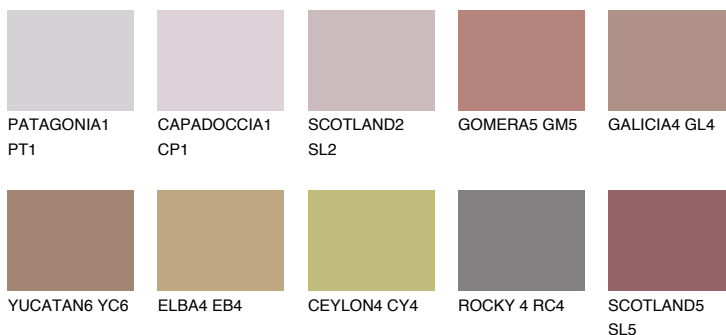

SCOTLAND4 SL4

☀️ 24% **TSR** 31%

Ngjyrat që përputhen

NGJYRAT

Intenzive

Për më shumë informata për materialet dekorative dhe ngjyrat shkoni tek

webfaqja

www.ceresit.al