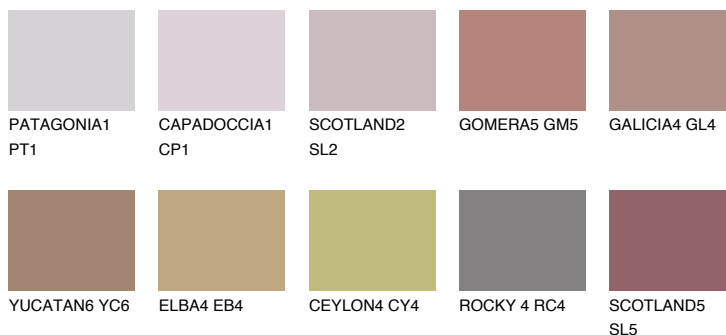

SCOTLAND4 SL4

☀️ 24% **TSR** 31%

Ngjyrat që përputhen

NGJYRAT

Intenzive

Për më shumë informata për materialet dekorative dhe ngjyrat shkoni tek

webfaqja

www.ceresit.al

*Ngjyrat e paraqitura u referohen materialeve dekorative dhe ngjyrave të ofruara nga Ceresit. Për shkak të përdorimit të teknikave digjitale, ekziston mundësia që ngjyrat e paraqitura nuk i përfaqësojnë ato origjinale, kështu që nuk mund të konsiderohen si paraqitje të besueshme të ngjyrave. Ju rekomandojmë të kontrolloni mostrat autentike të ngjyrave.