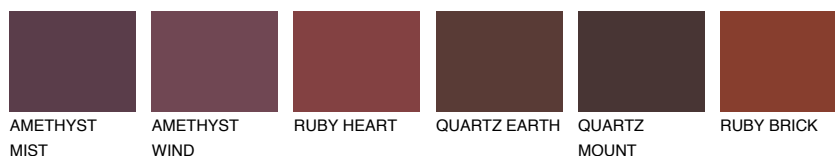

SCOTLAND4 SL4

☀️ 24% **TSR** 31%

Ngjyrat që përputhen

NGJYRAT

Intenzive

Për më shumë informata për materialet dekorative dhe ngjyrat shkoni tek

webfaqja

www.ceresit.al

*Ngjyrat e paraqitura u referohen materialeve dekorative dhe ngjyrave të ofruara nga Ceresit. Për shkak të përdorimit të teknikave digjitale, ekziston mundësia që ngjyrat e paraqitura nuk i përfaqësojnë ato origjinale, kështu që nuk mund të konsiderohen si paraqitje të besueshme të ngjyrave. Ju rekomandojmë të kontrolloni mostrat autentike të ngjyrave.