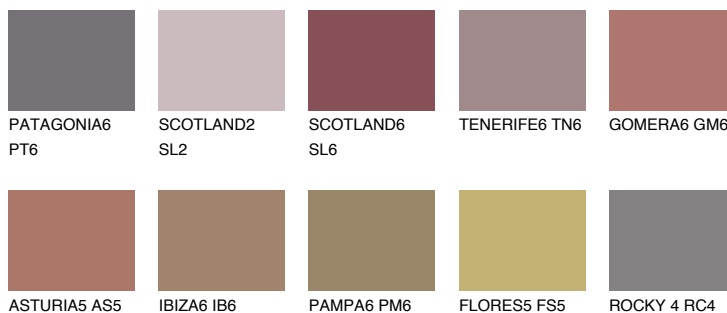

**SCOTLAND5 SL5**● 16% **TSR** 23%**Ngjyrat që përputhen****NGJYRAT****Intenzive**

Për më shumë informata për materialet dekorative dhe ngjyrat shkoni tek

webfaqja

[www.ceresit.al](http://www.ceresit.al)

\*Ngjyrat e paraqitura u referohen materialeve dekorative dhe ngjyrave të ofruara nga Ceresit. Për shkak të përdorimit të teknikave digjitale, ekziston mundësia që ngjyrat e paraqitura nuk i përfaqësojnë ato origjinale, kështu që nuk mund të konsiderohen si paraqitje të besueshme të ngjyrave. Ju rekomandojmë të kontrolloni mostrat autentike të ngjyrave.