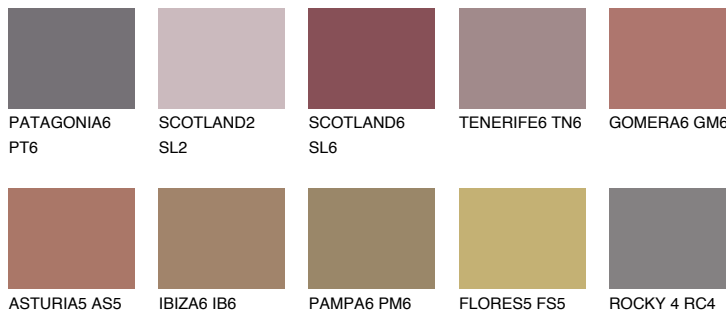

**SCOTLAND5 SL5**☀️ 16% **TSR 23%****Ngjyrat që përputhen****NGJYRAT****Intenzive**

Për më shumë informata për materialet dekorative dhe ngjyrat shkoni tek

webfaqja

www.ceresit.al

*Ngjyrat e paraqitura u referohen materialeve dekorative dhe ngjyrave të ofruara nga Ceresit. Për shkak të përdorimit të teknikave digjitale, ekziston mundësia që ngjyrat e paraqitura nuk i përfaqësojnë ato origjinale, kështu që nuk mund të konsiderohen si paraqitje të besueshme të ngjyrave. Ju rekomandojmë të kontrolloni mostrat autentike të ngjyrave.