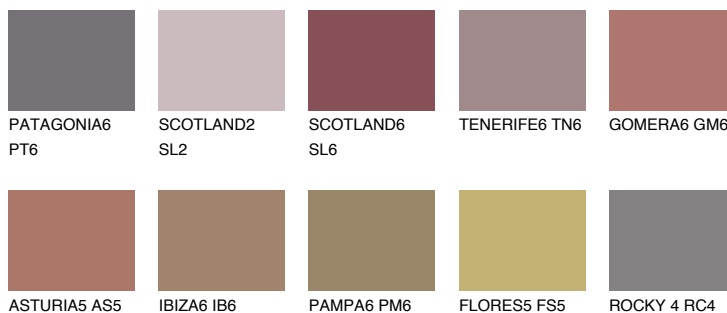

## SCOTLAND5 SL5

☀️ 16%    **TSR 23%**

### Ngjyrat që përputhen

#### Intenzive

Për më shumë informata për materialet dekorative dhe ngjyrat shkoni tek

webfaqja

[www.ceresit.al](http://www.ceresit.al)

\*Ngjyrat e paraqitura u referohen materialeve dekorative dhe ngjyrave të ofruara nga Ceresit. Për shkak të përdorimit të teknikave digjitale, ekziston mundësia që ngjyrat e paraqitura nuk i përfaqësojnë ato origjinale, kështu që nuk mund të konsiderohen si paraqitje të besueshme të ngjyrave. Ju rekomandojmë të kontrolloni mostrat autentike të ngjyrave.