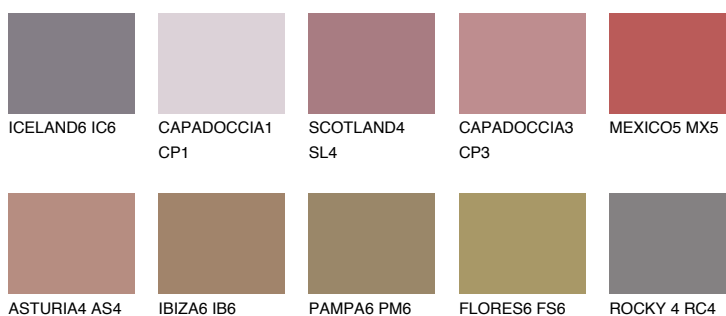

**SCOTLAND6 SL6**● 12% **TSR** 19%**Ngjyrat që përputhen****NGJYRAT****Intenzive**

Për më shumë informata për materialet dekorative dhe ngjyrat shkoni tek

webfaqja

[www.ceresit.al](http://www.ceresit.al)

\*Ngjyrat e paraqitura u referohen materialeve dekorative dhe ngjyrave të ofruara nga Ceresit. Për shkak të përdorimit të teknikave digjitale, ekziston mundësia që ngjyrat e paraqitura nuk i përfaqësojnë ato origjinale, kështu që nuk mund të konsiderohen si paraqitje të besueshme të ngjyrave. Ju rekomandojmë të kontrolloni mostrat autentike të ngjyrave.