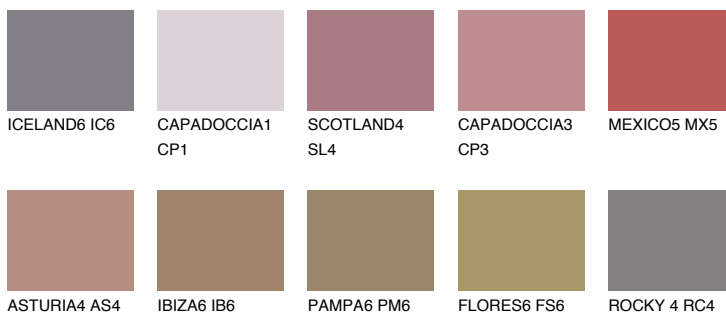

SCOTLAND6 SL6

12% **TSR** 19%

Ngjyrat që përputhen

NGJYRAT

Intenzive

Për më shumë informata për materialet dekorative dhe ngjyrat shkoni tek

webfaqja

www.ceresit.al

*Ngjyrat e paraqitura u referohen materialeve dekorative dhe ngjyrave të ofruara nga Ceresit. Për shkak të përdorimit të teknikave digjitale, ekziston mundësia që ngjyrat e paraqitura nuk i përfaqësojnë ato origjinale, kështu që nuk mund të konsiderohen si paraqitje të besueshme të ngjyrave. Ju rekomandojmë të kontrolloni mostrat autentike të ngjyrave.