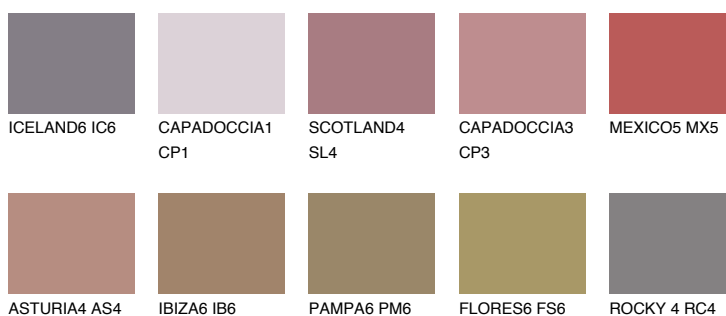

SCOTLAND6 SL6

12% **TSR** 19%

Ngjyrat që përputhen

NGJYRAT

Intenzive

Për më shumë informata për materialet dekorative dhe ngjyrat shkoni tek

webfaqja

www.ceresit.al

*Ngjyrat e paraqitura u referohen materialeve dekorative dhe ngjyrave të ofruara nga Ceresit. Për shkak të përdorimit të teknikave digjitale, ekziston mundësia që ngjyrat e paraqitura nuk i përfaqësojnë ato origjinale, kështu që nuk mund të konsiderohen si paraqitje të besueshme të ngjyrave. Ju rekomandojmë të kontrolloni mostrat autentike të ngjyrave.