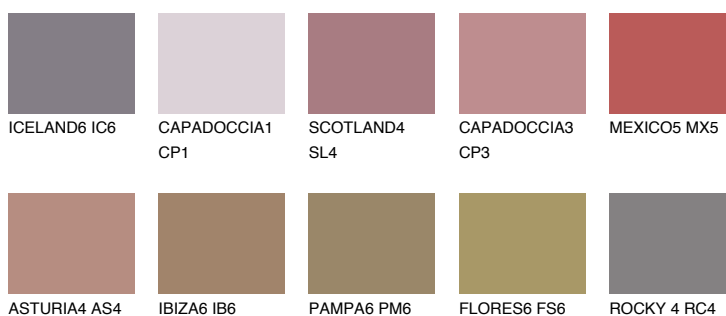

## SCOTLAND6 SL6

12% **TSR** 19%

### Ngjyrat që përputhen

#### Intenzive

Për më shumë informata për materialet dekorative dhe ngjyrat shkoni tek

webfaqja

[www.ceresit.al](http://www.ceresit.al)

\*Ngjyrat e paraqitura u referohen materialeve dekorative dhe ngjyrave të ofruara nga Ceresit. Për shkak të përdorimit të teknikave digjitale, ekziston mundësia që ngjyrat e paraqitura nuk i përfaqësojnë ato origjinale, kështu që nuk mund të konsiderohen si paraqitje të besueshme të ngjyrave. Ju rekomandojmë të kontrolloni mostrat autentike të ngjyrave.