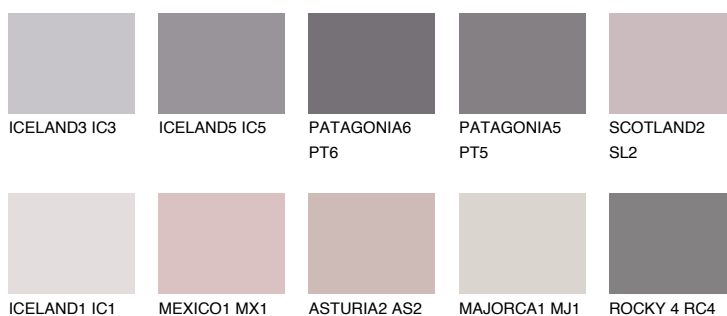

CAPADOCIA1 CP1

66% **TSR** 68%

Ngjyrat që përputhen

NGJYRAT

Intenzive

Për më shumë informata për materialet dekorative dhe ngjyrat shkoni tek

webfaqja

www.ceresit.al