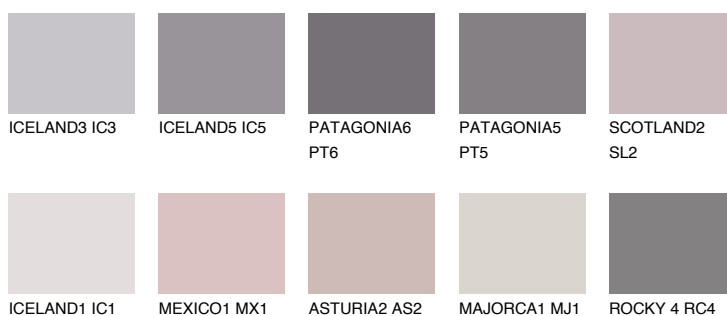

**CAPADOCIA1 CP1**66% **TSR** 68%**Ngjyrat që përputhen****NGJYRAT****Intenzive**

Për më shumë informata për materialet dekorative dhe ngjyrat shkoni tek

webfaqja

[www.ceresit.al](http://www.ceresit.al)

\*Ngjyrat e paraqitura u referohen materialeve dekorative dhe ngjyrave të ofruara nga Ceresit. Për shkak të përdorimit të teknikave digjitale, ekziston mundësia që ngjyrat e paraqitura nuk i përfaqësojnë ato origjinale, kështu që nuk mund të konsiderohen si paraqitje të besueshme të ngjyrave. Ju rekomandojmë të kontrolloni mostrat autentike të ngjyrave.